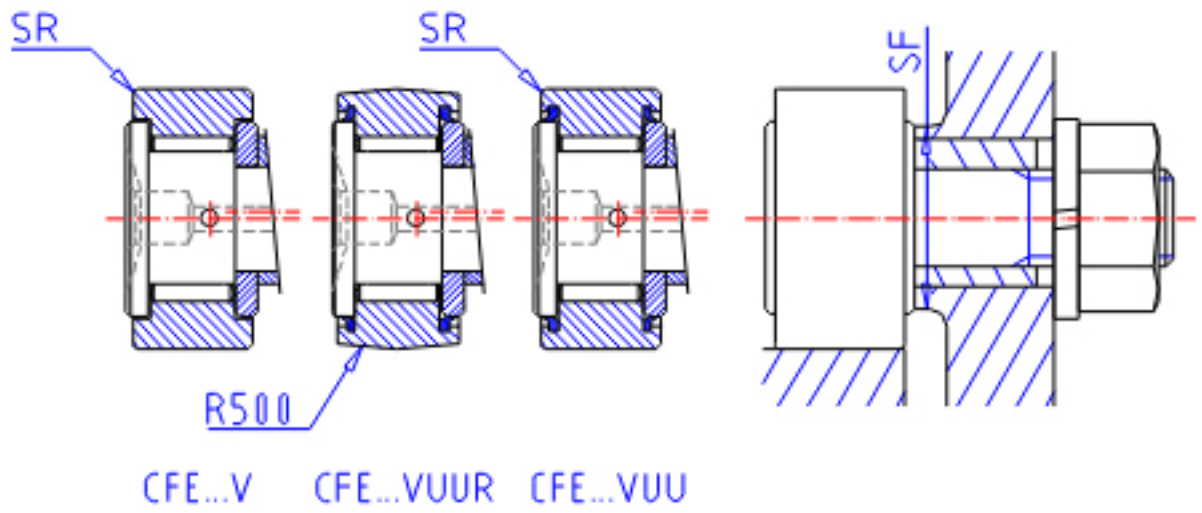

参考资料:<http://www.sozhou.com/p/049fe138.html>