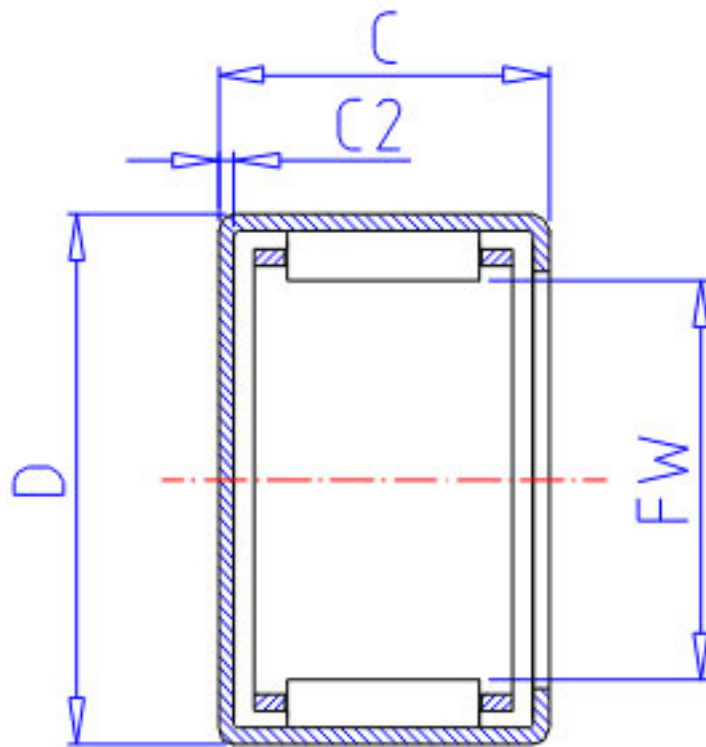

参考资料:<http://www.sozhou.com/p/046c5430.html>