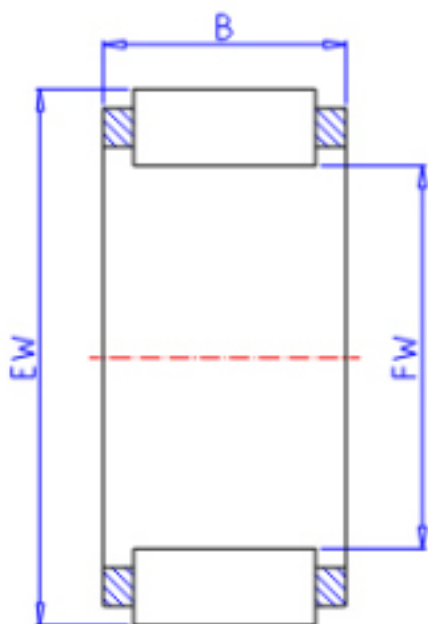

KOYO RS6/12参数

主要尺寸	FW	6.00	mm	内径
	EW	10.00	mm	外径
	B	12.0	mm	宽度
型号	ORDER	RS6/12		型号
基本额定载荷	C	4500	N	动载荷
	C0	3800	N	静载荷
极限转速	NO	50000	1/min	油润滑

KOYO RS6/12图片

参考资料:<http://www.sozhou.com/p/0465c258.html>