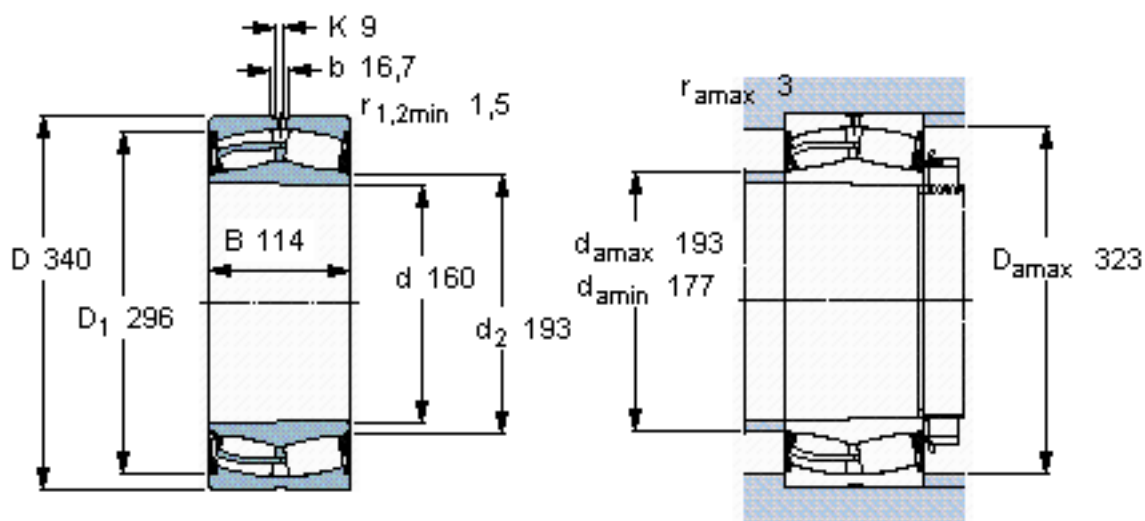

SKF 22332-2CS5K/VT143 \*参数

主要尺寸	d	160	mm	-
	D	340	mm	-
	B	114	mm	-
基本额定载荷	C	1600000	N	动载荷
	$C_0$	1960000	N	静载荷
疲劳载荷极限	$P_u$	160000	N	-
额定转速	参考转速	-	r/min	-
	极限转速	380	r/min	-
重量	重量	51000	g	-
型号	* SKF 探索者轴承	22332-2CS5K/VT143 *	-	-

SKF 22332-2CS5K/VT143 \*图片

圆锥孔，圆锥  
1: 12

测量锁定螺母的紧固角度 [°]  
160

参考资料: <http://www.sozhou.com/p/045e3b28.html>

圆锥孔，圆锥  
 1: 12

测量锁定螺母的紧固角度 [°]  
 160