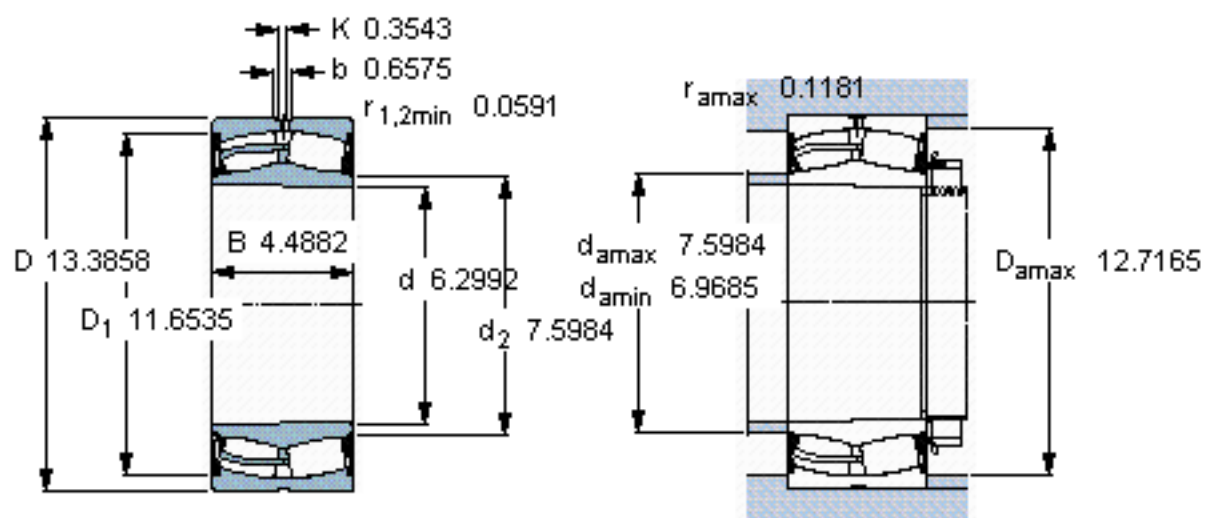

SKF 22332-2CS5K/VT143 \*参数

主要尺寸	d	160	mm	-
	D	340	mm	-
	B	114	mm	-
基本额定载荷	C	1600000	N	动载荷
	$C_0$	1960000	N	静载荷
疲劳载荷极限	$P_u$	160000	N	-
额定转速	参考转速	-	r/min	-
	极限转速	380	r/min	-
重量	重量	51000	g	-
型号	* SKF 探索者轴承	22332-2CS5K/VT143 *	-	-

SKF 22332-2CS5K/VT143 \*图片

圆锥孔，圆锥  
1: 12

测量锁定螺母的紧固角度 [°]  
160

参考资料: <http://www.sozhou.com/p/045e3b28.html>

圆锥孔，圆锥  
 1: 12

测量锁定螺母的紧固角度 [°]  
 160