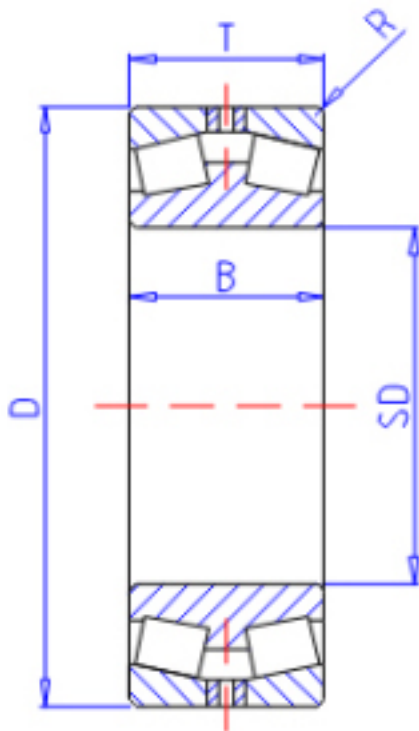

KOYO 453/600参数

主要尺寸	SD	600	mm	内径
	D	980	mm	外径
	T	300	mm	-
	B	300.000	mm	宽度
	R	7.5	mm	(最小)
型号	ORDER	453/600		型号
基本额定载荷	CR	8290000	N	动载荷
	C0	17400000	N	静载荷

KOYO 453/600图片

参考资料:<http://www.sozhou.com/p/04336ea6.html>