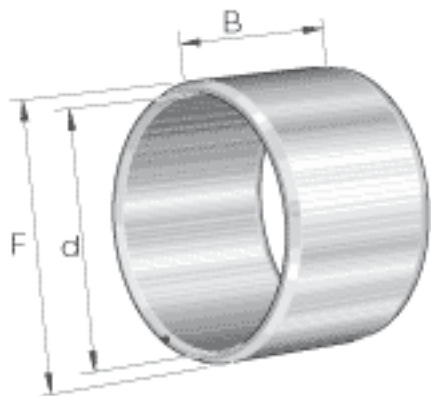

INA IR30X35X20, 5参数

尺寸	d	30	mm	-
	F	35	mm	滚道公差 F (m) : +5 / -4
	B	20.5	mm	-
	r _{min}	0.3	mm	-
重量	m	39.7	g	质量

INA IR30X35X20, 5图片

参考资料:<http://www.sozhou.com/p/042f8ca6.html>