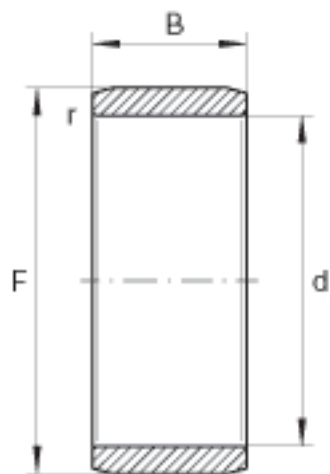

INA IR30X35X20, 5参数

尺寸	d	30	mm	-
	F	35	mm	滚道公差 F (m) : +5 / -4
	B	20.5	mm	-
	r _{min}	0.3	mm	-
重量	m	39.7	g	质量

INA IR30X35X20, 5图片

参考资料:<http://www.sozhou.com/p/042f8ca6.html>