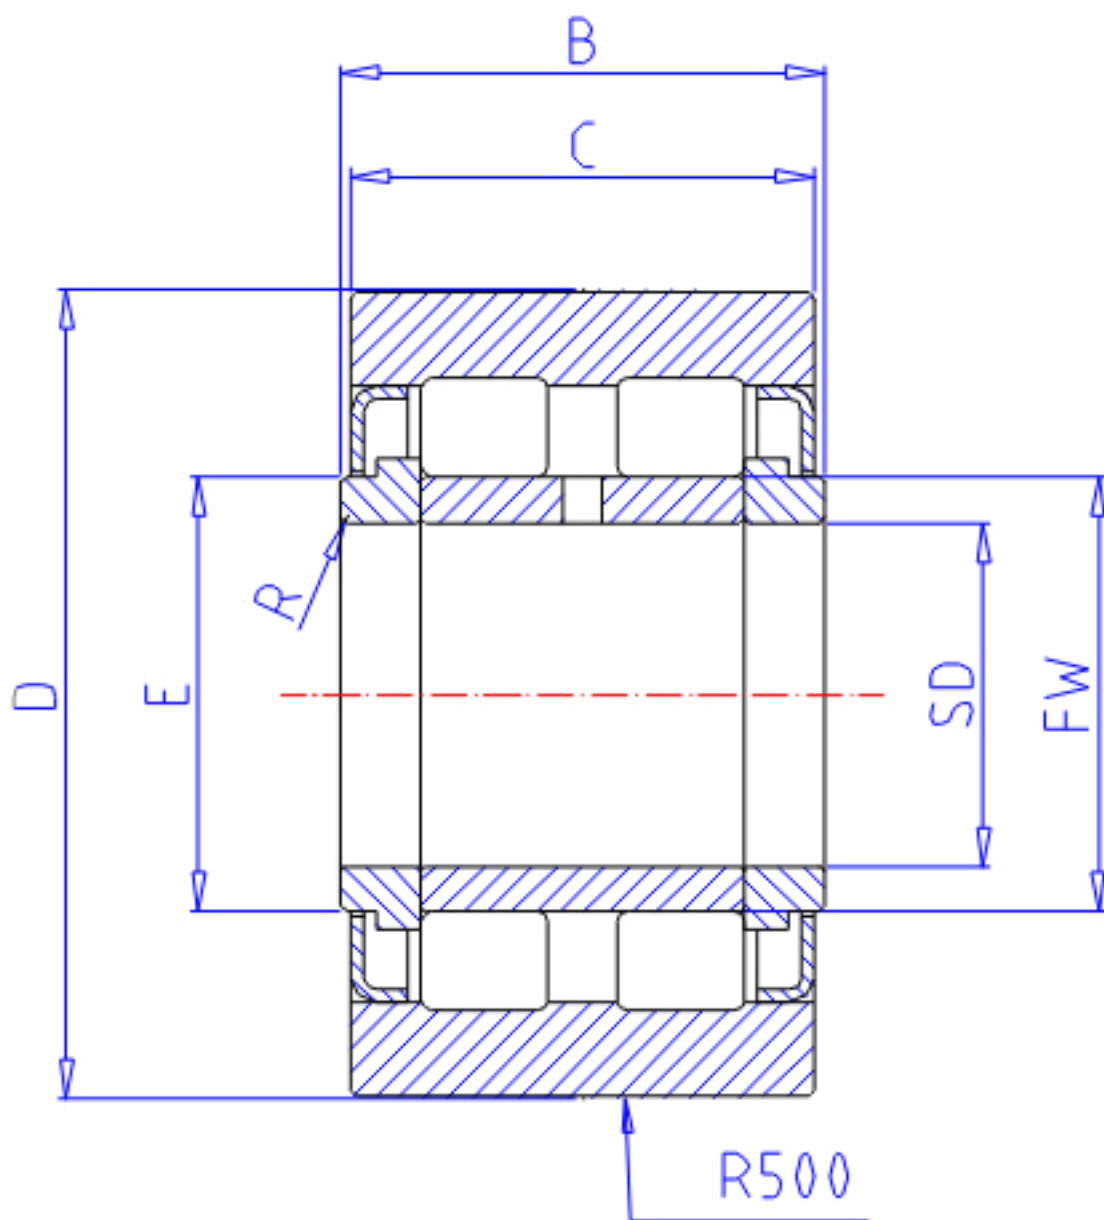

NTN NUTW202X/3AS参数

型号	ORDER	NUTW202X/3AS		型号
尺寸	D	35	mm	外径
	SD	15	mm	-
	B	22	mm	宽度
	C	21	mm	宽度
	E	20	mm	-
	FW	19.0	mm	-
	R	0.3	mm	-
	基本额定载荷	CR	24100	N
COR		28300	N	静载荷
CRF		2 460	kgf	动载荷
CORF		2 880	kgf	静载荷
CR2		14200	N	动载荷
COR2		14200	N	静载荷
CRF2		1 450	kgf	动载荷
CORF2		1 450	kgf	静载荷
极限转速	LSG	5 500	r/min	脂润滑
重量	MASS	115	g	重量
尺寸	DS	35	mm	-

NTN NUTW202X/3AS图片

参考资料:<http://www.sozhou.com/p/042e37f0.html>