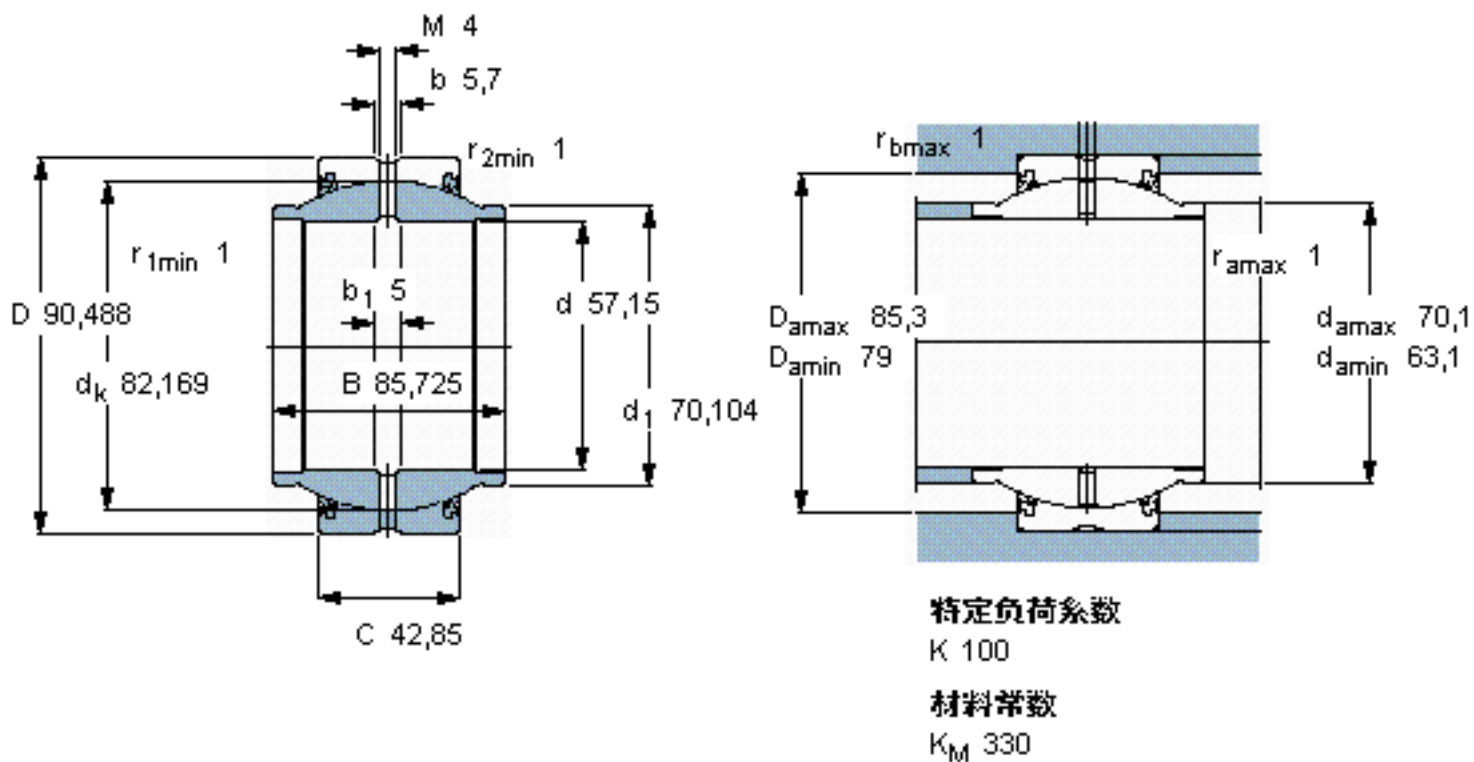

SKF GEZM 204 ES-2RS参数

主要尺寸	d	57.15	mm	-
	D	90.488	mm	-
	B	85.725	mm	-
	C	42.85	mm	-
倾斜角	±	5	度	-
基本额定载荷	C	280000	N	动载荷
	C_0	850000	N	静载荷
重量	重量	1665	g	-
型号	型号	GEZM 204 ES-2RS	-	-

SKF GEZM 204 ES-2RS图片

参考资料: <http://www.sozhou.com/p/042dd425.html>

特定負荷係数

K 100

材料係数

K_M 330