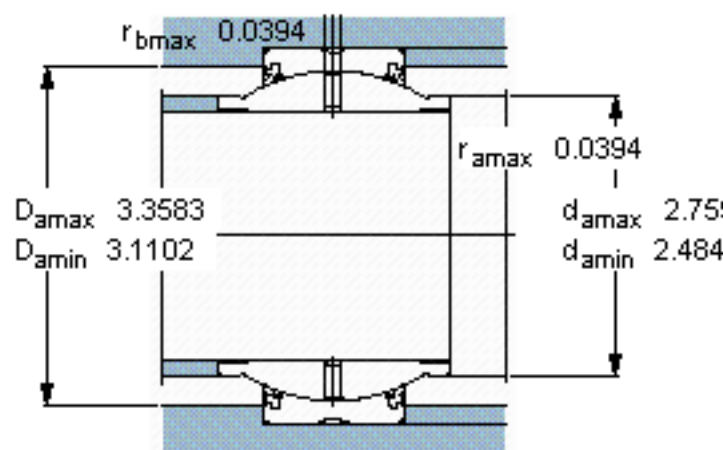

SKF GEZM 204 ES-2RS参数

主要尺寸	d	57.15	mm	-
	D	90.488	mm	-
	B	85.725	mm	-
	C	42.85	mm	-
倾斜角	±	5	度	-
基本额定载荷	C	280000	N	动载荷
	C_0	850000	N	静载荷
重量	重量	1665	g	-
型号	型号	GEZM 204 ES-2RS	-	-

SKF GEZM 204 ES-2RS图片

参考资料: <http://www.sozhou.com/p/042dd425.html>