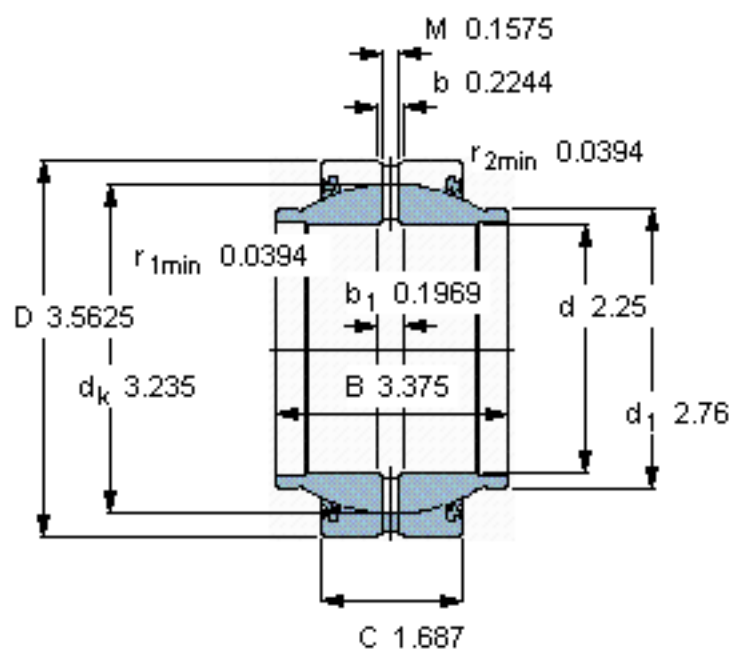

SKF GEZM 204 ES-2RS参数

主要尺寸	d	57.15	mm	-
	D	90.488	mm	-
	B	85.725	mm	-
	C	42.85	mm	-
倾斜角	±	5	度	-
基本额定载荷	C	280000	N	动载荷
	C_0	850000	N	静载荷
重量	重量	1665	g	-
型号	型号	GEZM 204 ES-2RS	-	-

SKF GEZM 204 ES-2RS图片

参考资料: <http://www.sozhou.com/p/042dd425.html>

特定負荷係数

K 100

材料係数

K_M 330