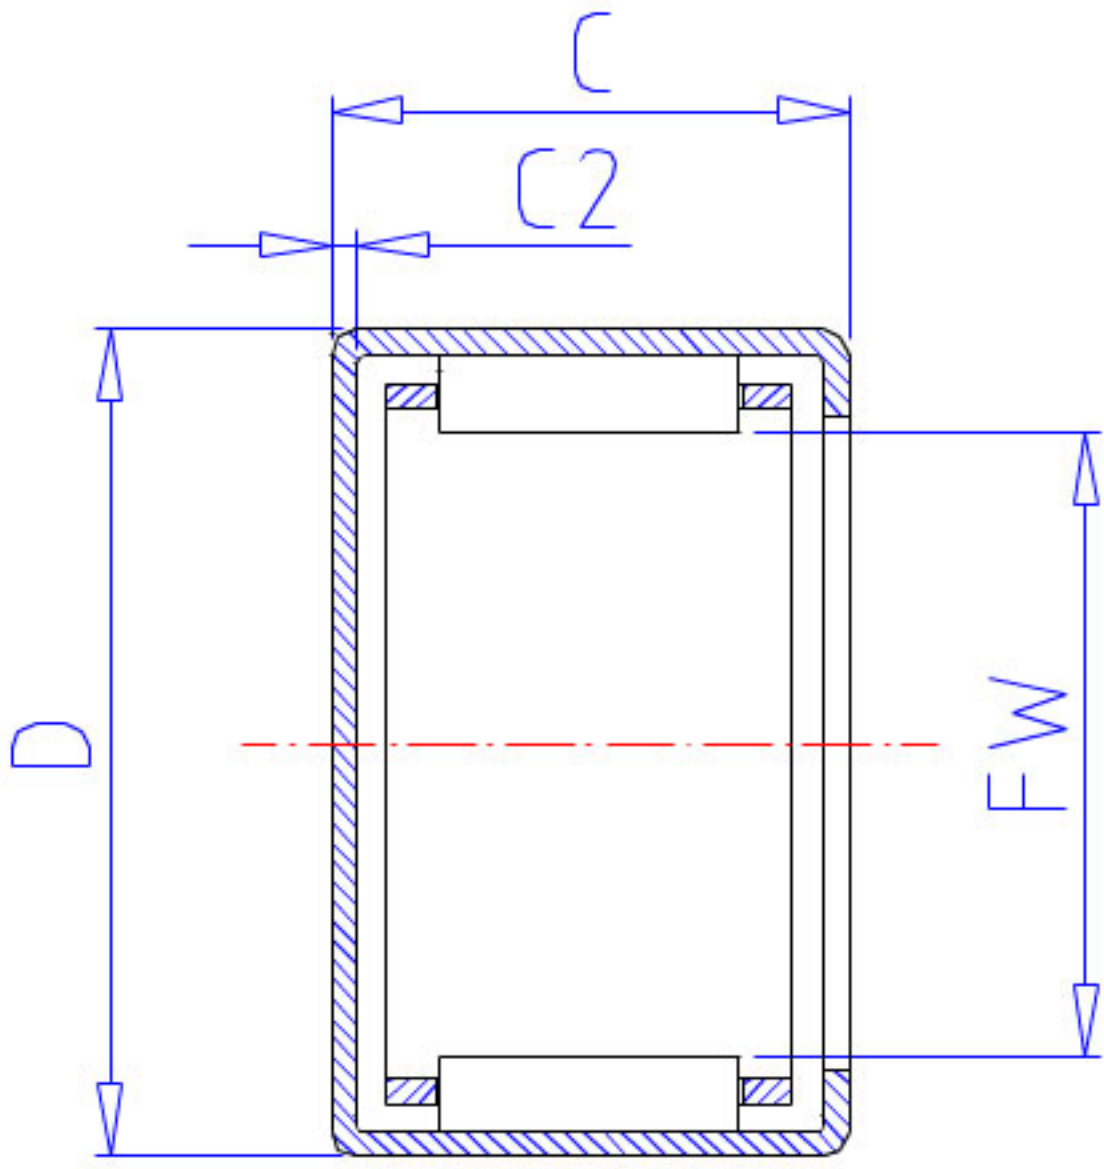

参考资料:<http://www.sozhou.com/p/041a05b6.html>