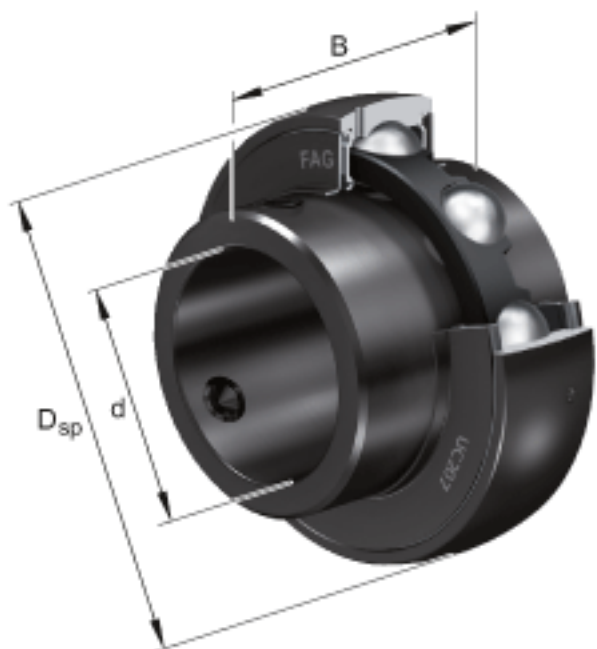

FAG UC216参数

尺寸	d	80	mm	-
	D_{SP}	140	mm	-
	B	82.6	mm	-
	A	14	mm	-
	C	33	mm	-
	C_2	34.4	mm	-
	C_a	9.3	mm	-
	d_1	97	mm	-
	S	33.3	mm	-
	W	152.4	mm	-
重量	m	2710	g	重量
基本额定载荷	C_r	72000	N	基本额定动载荷，径向
	C_{0r}	54000	N	基本额定静载荷，径向

FAG UC216图片

参考资料:<http://www.sozhou.com/p/04129bbd.html>