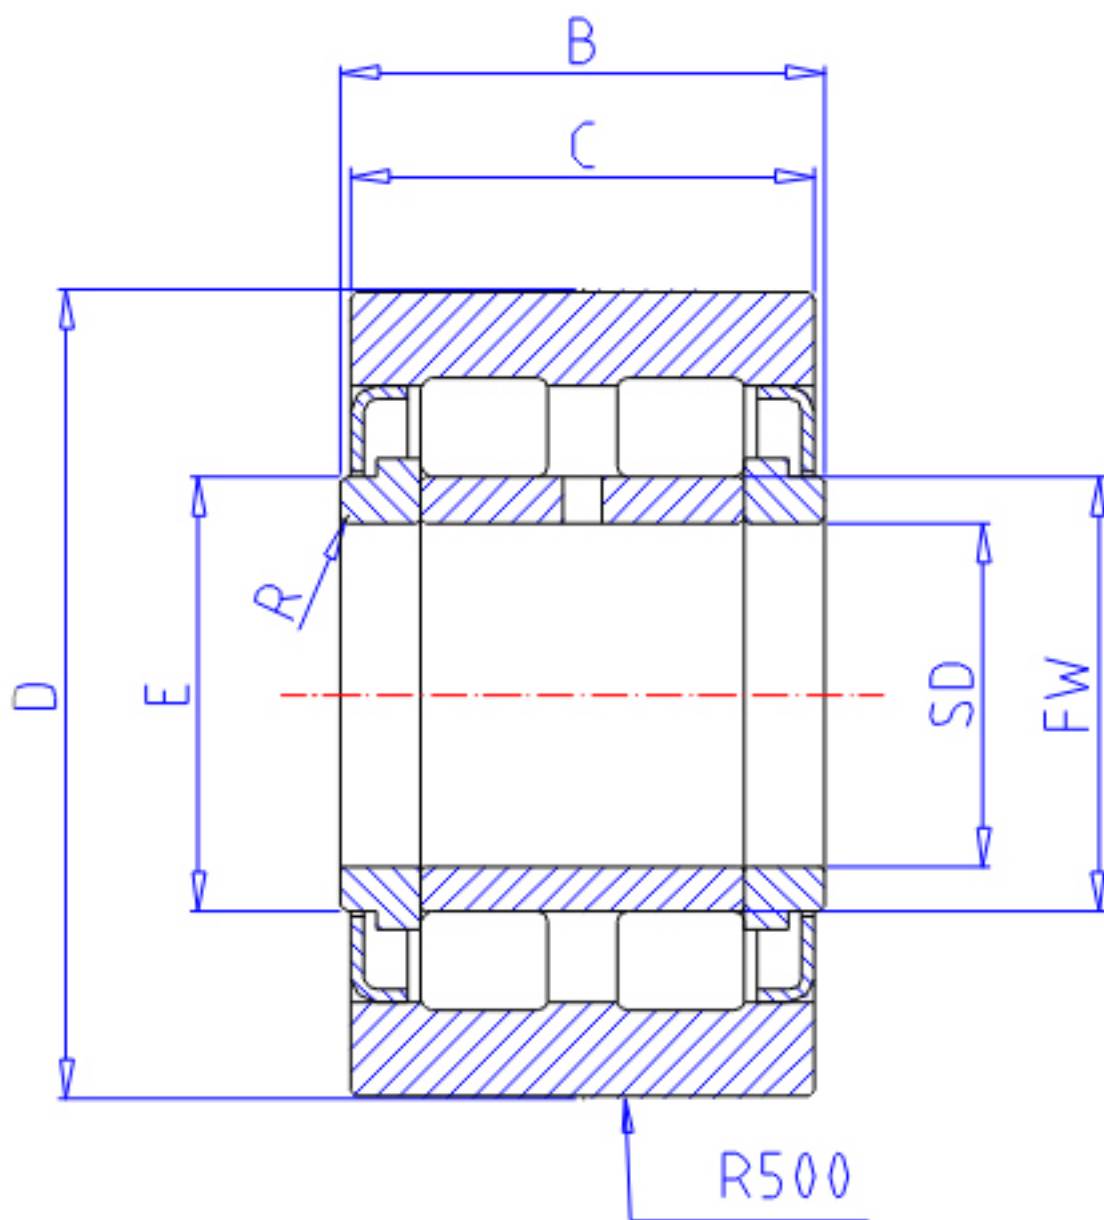

NTN NUTW207/3AS参数

型号	ORDER	NUTW207/3AS		型号
尺寸	D	72	mm	外径
	SD	35	mm	-
	B	35	mm	宽度
	C	34	mm	宽度
	E	44	mm	-
	FW	41.5	mm	-
	R	0.6	mm	-
	基本额定载荷	CR	65000	N
COR		91000	N	静载荷
CRF		6 650	kgf	动载荷
CORF		9 250	kgf	静载荷
CR2		8050	N	动载荷
COR2		46000	N	静载荷
CRF2		820	kgf	动载荷
CORF2		4 700	kgf	静载荷
极限转速	LSG	2 400	r/min	脂润滑
重量	MASS	747	g	重量
尺寸	DS	72	mm	-

NTN NUTW207/3AS图片

参考资料:<http://www.sozhou.com/p/040db086.html>