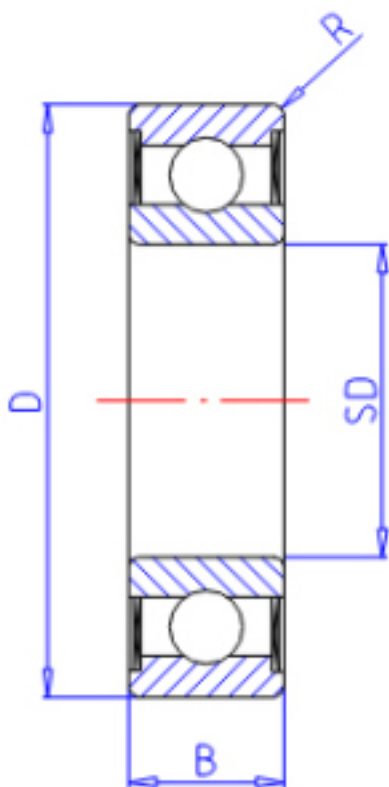

KOYO 60042RS参数

主要尺寸	SD	20	mm	内径
	D	42	mm	外径
	B	12	mm	宽度
	R	0.6	mm	(最小)
型号	ORDER	60042RS		型号
基本额定载荷	C	9400	N	动载荷
	C0	5050	N	静载荷
极限转速	NG	10000	1/min	脂润滑

KOYO 60042RS图片

参考资料:<http://www.sozhou.com/p/03d3e406.html>