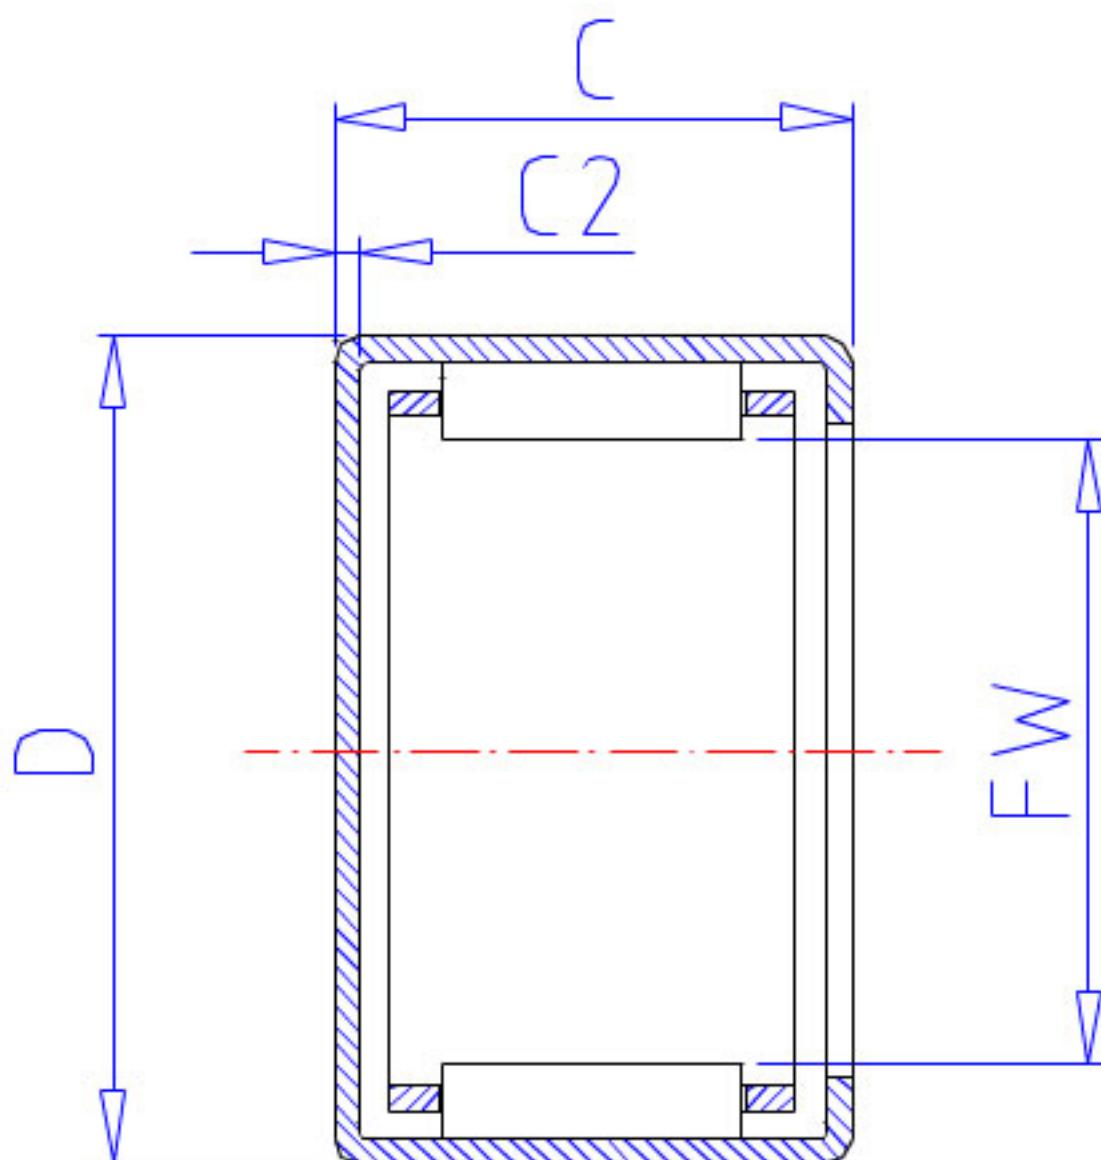

参考资料:<http://www.sozhou.com/p/03c1ceb8.html>