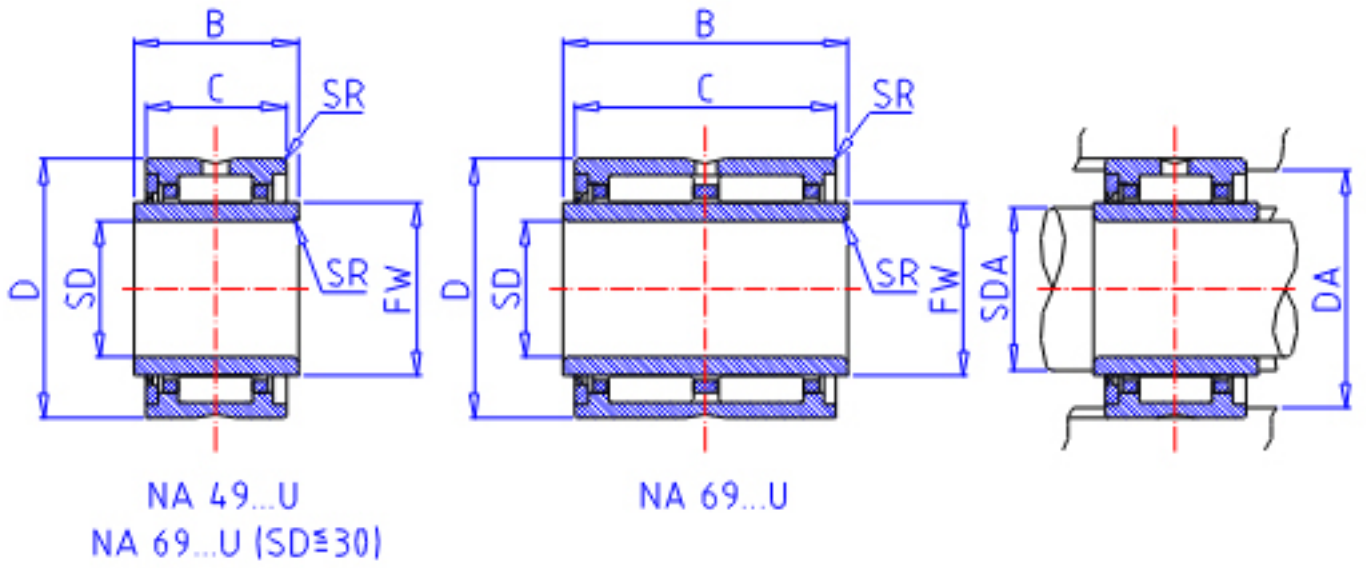

参考资料:<http://www.sozhou.com/p/03a8f172.html>