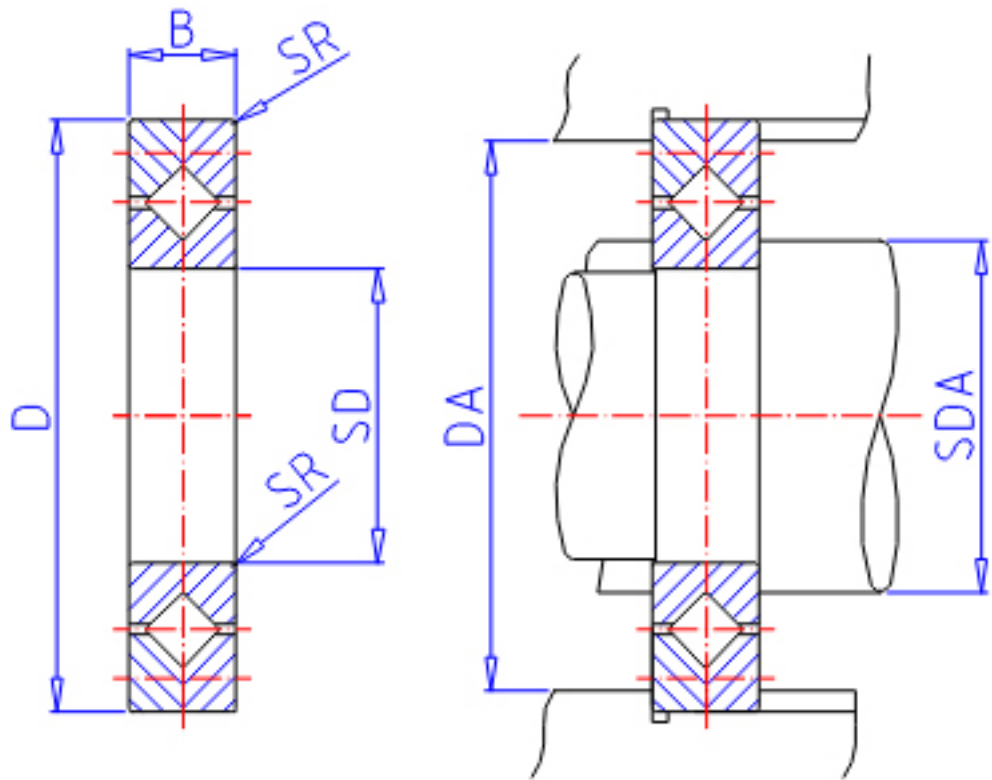

参考资料:<http://www.sozhou.com/p/0392eb23.html>