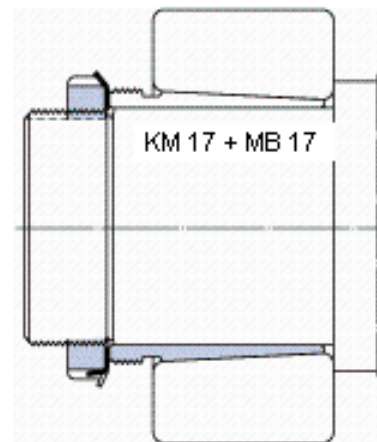

SKF AHX 2318参数

主要尺寸	$d_1$	85	mm	-
	$d$	90	mm	-
	$B_1$	79	mm	-
	$B_2$	83	mm	-
	重量	重量	760	g
型号	退卸套	AHX 2318	-	-
	用于拆卸的螺母	KM 20	-	-
	液压螺母	HMV 20 E	-	-
	用于在轴上锁定的螺母 +锁定装置	KM 17 + MB 17	-	-

SKF AHX 2318图片

参考资料: <http://www.sozhou.com/p/037fc17a.html>

外锥度

1:12