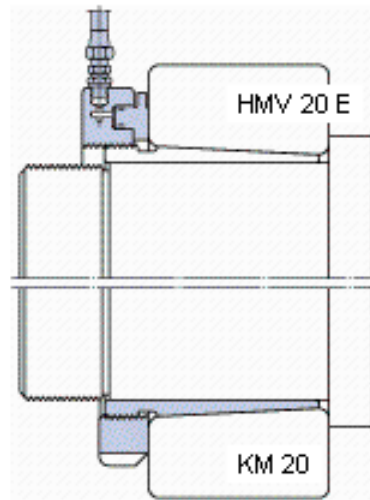

SKF AHX 2318参数

主要尺寸	$d_1$	85	mm	-
	$d$	90	mm	-
	$B_1$	79	mm	-
	$B_2$	83	mm	-
	重量	重量	760	g
型号	退卸套	AHX 2318	-	-
	用于拆卸的螺母	KM 20	-	-
	液压螺母	HMV 20 E	-	-
	用于在轴上锁定的螺母 +锁定装置	KM 17 + MB 17	-	-

SKF AHX 2318图片

参考资料: <http://www.sozhou.com/p/037fc17a.html>

外锥度

1:12