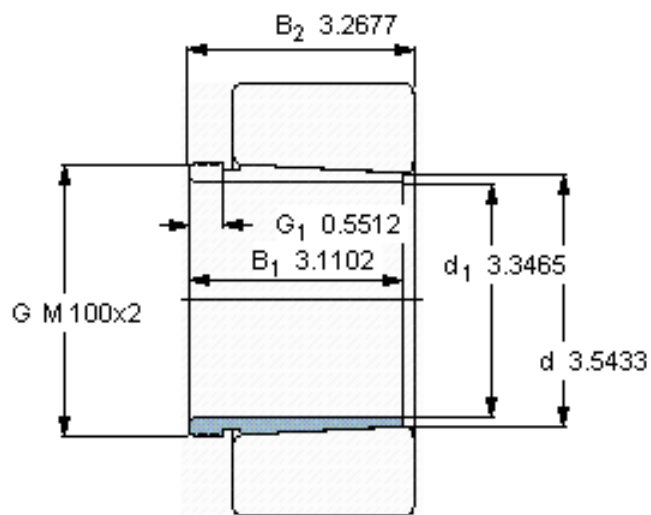

SKF AHX 2318参数

主要尺寸	$d_1$	85	mm	-
	$d$	90	mm	-
	$B_1$	79	mm	-
	$B_2$	83	mm	-
	重量	重量	760	g
型号	退卸套	AHX 2318	-	-
	用于拆卸的螺母	KM 20	-	-
	液压螺母	HMV 20 E	-	-
	用于在轴上锁定的螺母 +锁定装置	KM 17 + MB 17	-	-

SKF AHX 2318图片

参考资料: <http://www.sozhou.com/p/037fc17a.html>

外锥度

1:12