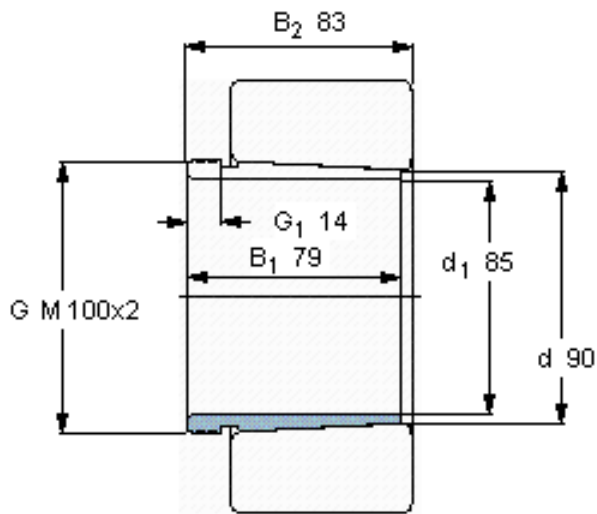

SKF AHX 2318参数

主要尺寸	$d_1$	85	mm	-
	$d$	90	mm	-
	$B_1$	79	mm	-
	$B_2$	83	mm	-
	重量	重量	760	g
型号	退卸套	AHX 2318	-	-
	用于拆卸的螺母	KM 20	-	-
	液压螺母	HMV 20 E	-	-
	用于在轴上锁定的螺母 +锁定装置	KM 17 + MB 17	-	-

SKF AHX 2318图片

参考资料: <http://www.sozhou.com/p/037fc17a.html>

外锥度

1:12