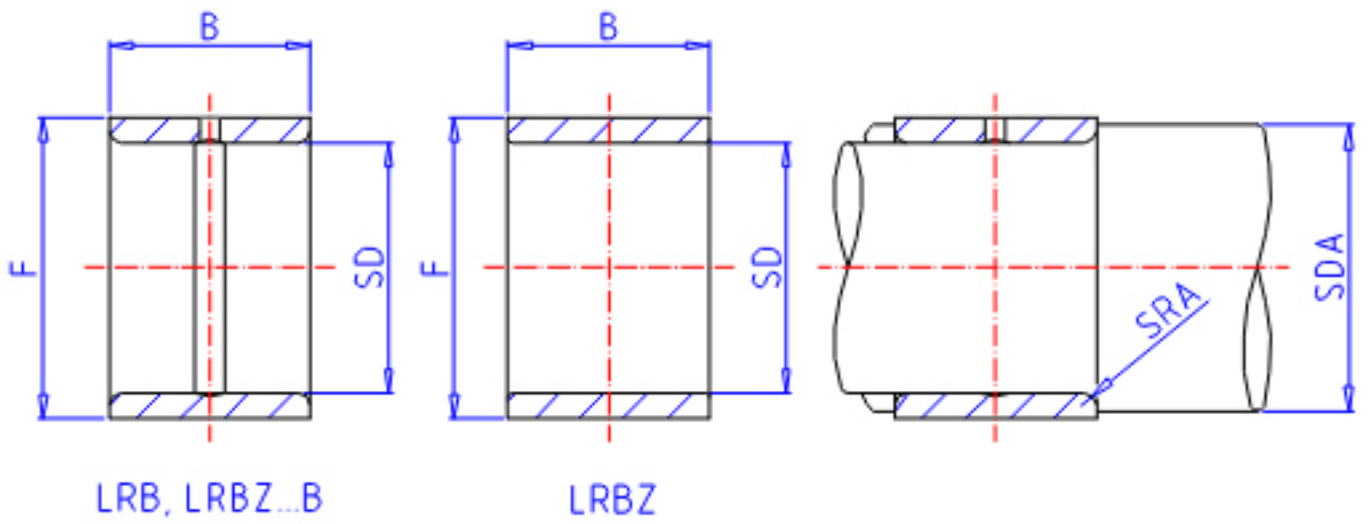

参考资料:<http://www.sozhou.com/p/0376eee7.html>