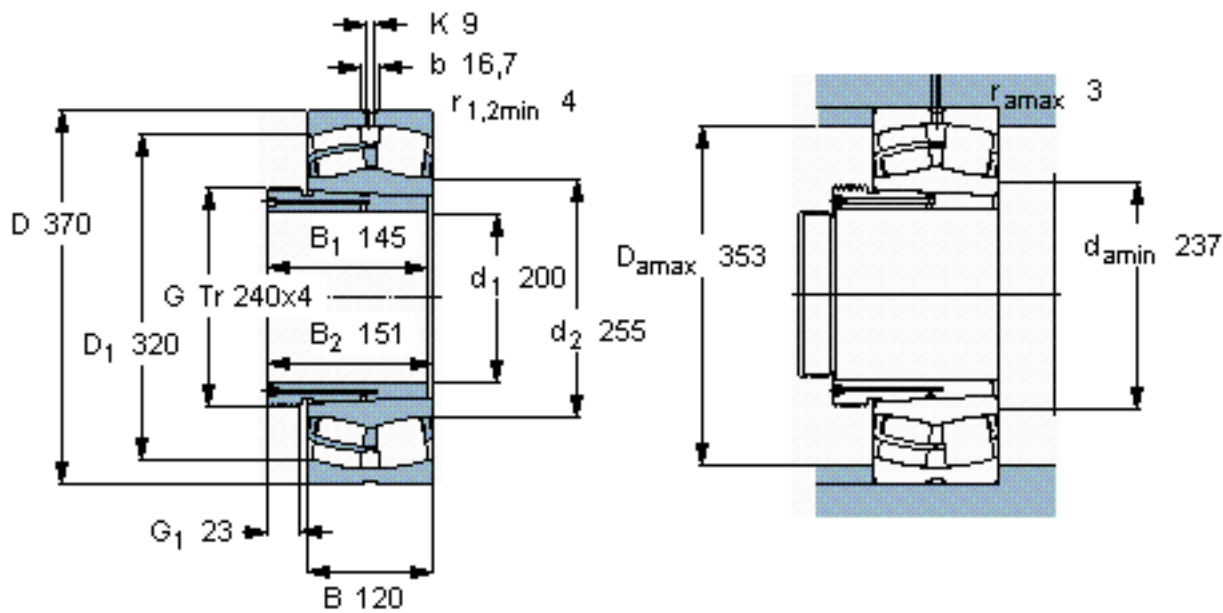

SKF 23144 CCK/W33 + AOH 3144 \*参数

主要尺寸	$d_1$	200	mm	-
	D	370	mm	-
	B	120	mm	-
基本额定载荷	C	1800000	N	动载荷
	$C_0$	2750000	N	静载荷
疲劳载荷极限	$P_u$	232000	N	-
额定转速	参考转速	1300	r/min	-
	极限转速	1700	r/min	-
重量	重量	61500	g	-
型号	* SKF 探索者轴承	23144 CCK/W33 + AOH 3144 *	-	-

SKF 23144 CCK/W33 + AOH 3144 \*图片

参考资料: <http://www.sozhou.com/p/035256b3.html>