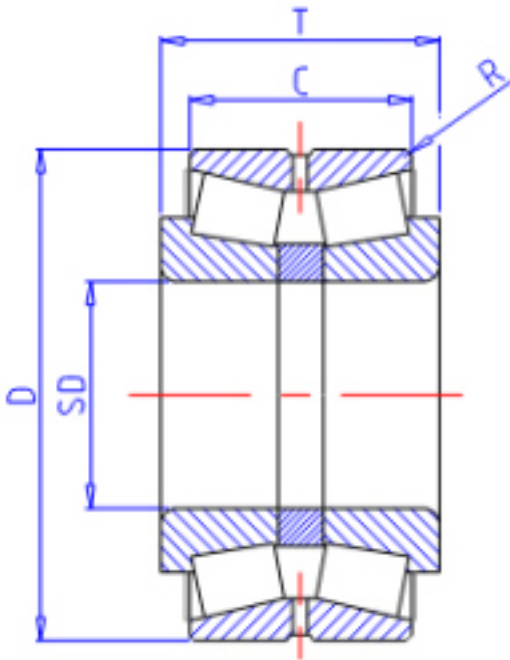

KOYO 463/710参数

主要尺寸	SD	710	mm	内径
	D	1150	mm	外径
	T	345	mm	-
	C	303.0	mm	宽度
	R	9.5	mm	(最小)
型号	ORDER	463/710		型号
基本额定载荷	CR	9470000	N	动载荷
	CO	20100000	N	静载荷

KOYO 463/710图片

参考资料:<http://www.sozhou.com/p/030d77c9.html>