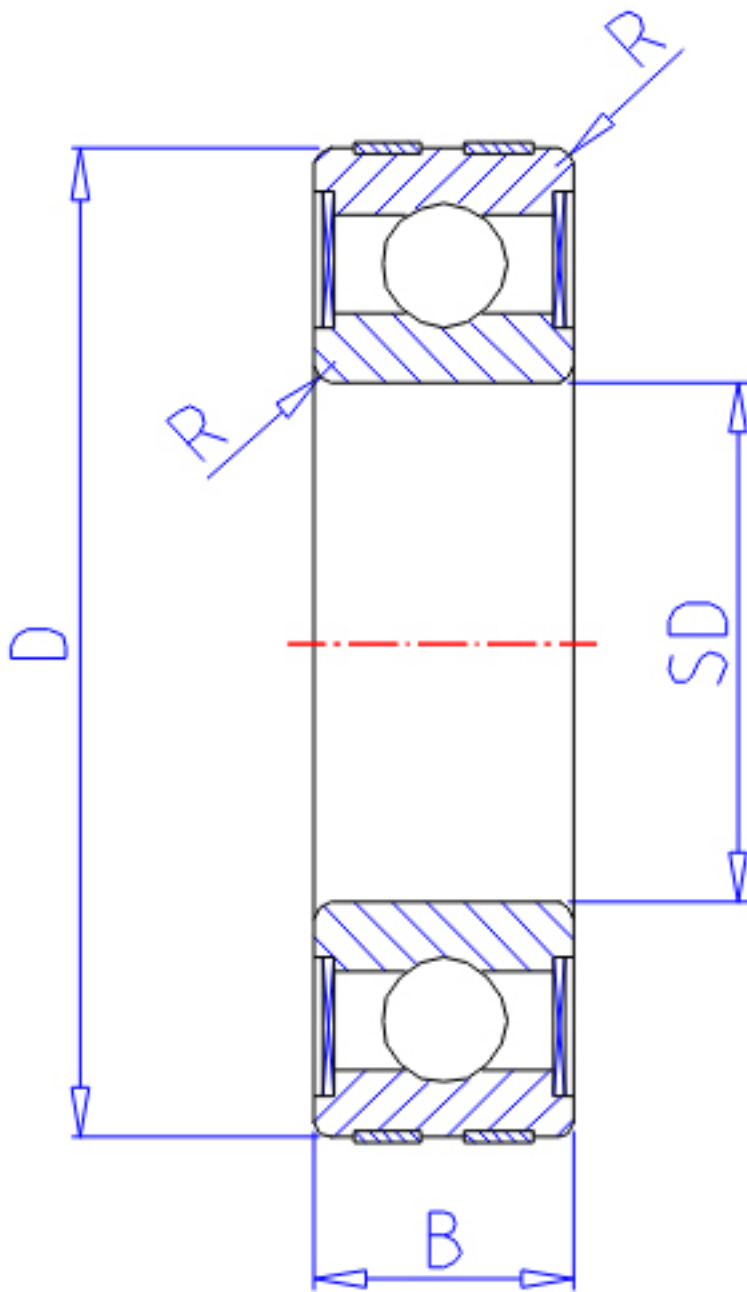

NTN EC-6005LLU参数

主要尺寸	SD	25	mm	-
	D	47	mm	外径
	B	12	mm	宽度
	R	0.6	mm	-
型号	ORDER	EC-6005LLU		型号
基本额定载荷	CR	10100	N	动载荷
	COR	5850	N	静载荷
	CRF	1030	kgf	动载荷
	CORF	595	kgf	静载荷
允许载荷	AL1	5850	N	允许载荷
	AL2	595	kgf	允许载荷
极限转速	LSG	15000	r/min	脂润滑
	LSO	18000	r/min	油润滑
重量	MASS	75	g	重量

NTN EC-6005LLU图片

参考资料:<http://www.sozhou.com/p/0303c0b9.html>