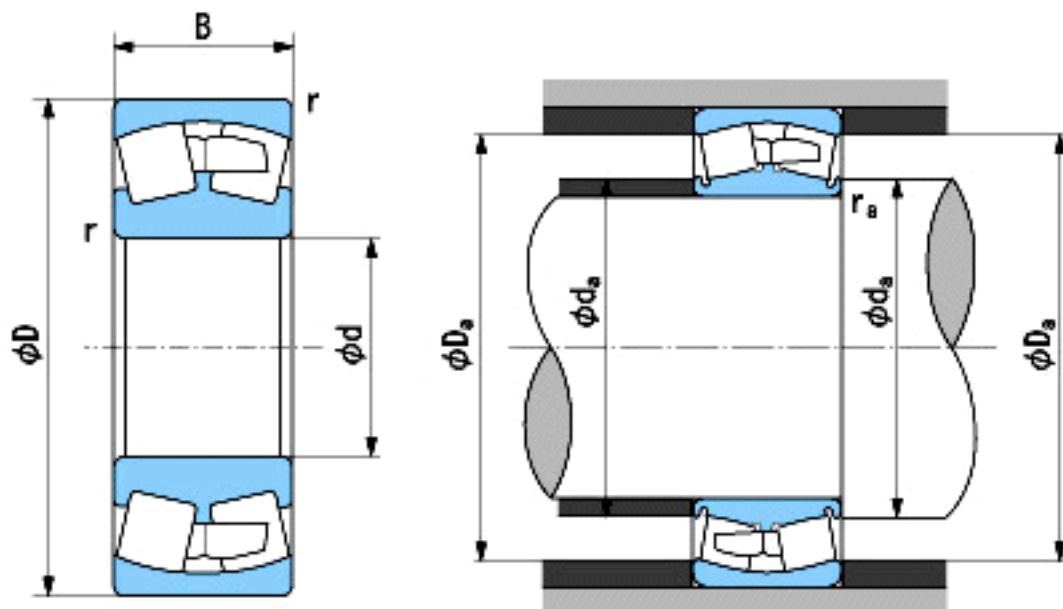

NACHI 24034AX参数

外形尺寸	d	170	mm	内径
	D	260	mm	外径
	B	90	mm	宽度
	r	2.1~4	mm	轴向
	r	2.1~6.5	mm	轴向
安装尺寸	da (min)	182.0	mm	(最小)
	Da (max)	248.0	mm	(最大)
	ra (max)	2.0	mm	(最大)
重量	Mass	17000	g	重量
基本额定载荷	Cr	1030000	N	动载荷
	Cor	1320000	N	静载荷
极限速度	Grease	1800	r/min	脂润滑
	Oil	2400	r/min	油润滑

NACHI 24034AX图片

参考资料:<http://www.sozhou.com/p/02e71627.html>