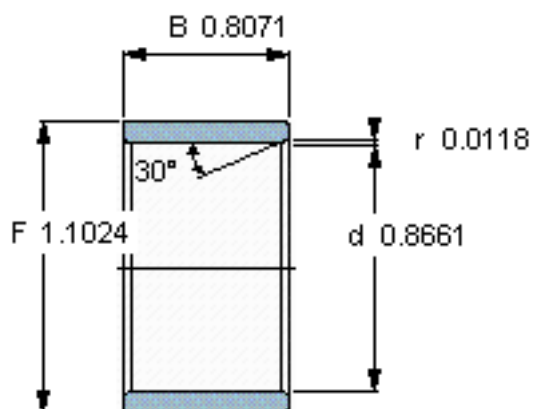

SKF LR 22x28x20.5参数

主要尺寸	d	22	mm	-
	F	28	mm	-
	B	20.5	mm	-
	最小	0.3	mm	-
重量	重量	36	g	-
型号	型号	LR 22x28x20.5	-	-

SKF LR 22x28x20.5图片

参考资料:<http://www.sozhou.com/p/02c2e36d.html>