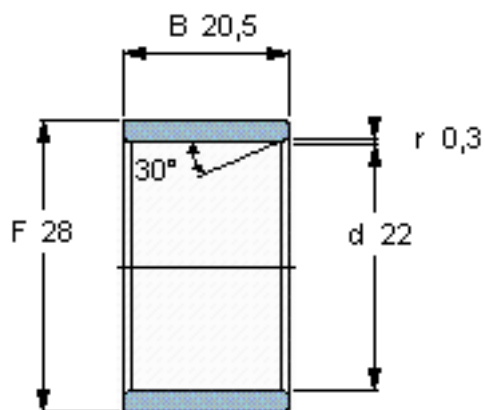

SKF LR 22x28x20.5参数

主要尺寸	d	22	mm	-
	F	28	mm	-
	B	20.5	mm	-
	最小	0.3	mm	-
重量	重量	36	g	-
型号	型号	LR 22x28x20.5	-	-

SKF LR 22x28x20.5图片

参考资料:<http://www.sozhou.com/p/02c2e36d.html>