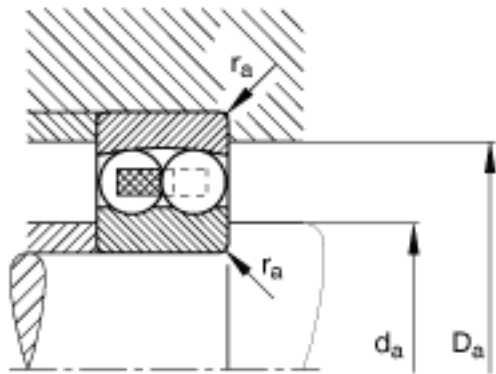

参考资料:<http://www.sozhou.com/p/02b10345.html>