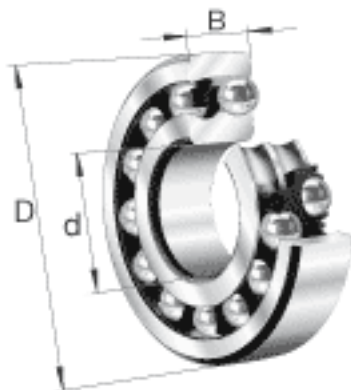

FAG 2213-TVH参数

尺寸	d	65	mm	-
	D	120	mm	-
	B	31	mm	-
	D₁	107.5	mm	-
	D_{a max}	111	mm	-
	d₁	82.4	mm	-
	d_{a min}	74	mm	-
	r_{a max}	1.5	mm	-
	r_{min}	1.5	mm	-
重量	m	1360	g	质量
基本额定载荷	C_r	58000	N	基本额定动载荷，径向
计算系数	e	0.23		-
	Y₁	2.78		-
	Y₂	4.31		-
基本额定载荷	C_{0r}	19000	N	基本额定静载荷，径向
计算系数	Y₀	2.92		-
极限转速	n_G	5300	r/min	极限转速
参考转速	n_B	6900	r/min	参考速度
疲劳极限载荷	C_{ur}	1190	N	疲劳极限载荷，径向

FAG 2213-TVH图片