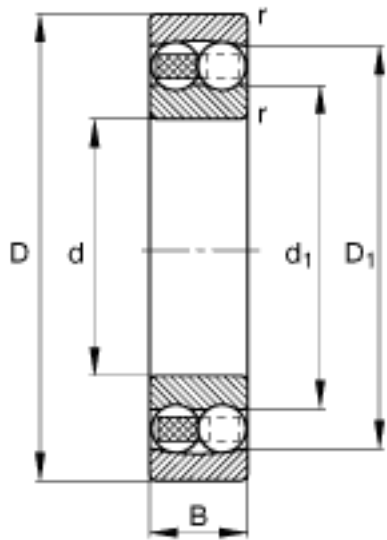

FAG 2213-TVH参数

尺寸	d	65	mm	-
	D	120	mm	-
	B	31	mm	-
	D <sub>1</sub>	107.5	mm	-
	D <sub>a max</sub>	111	mm	-
	d <sub>1</sub>	82.4	mm	-
	d <sub>a min</sub>	74	mm	-
	r <sub>a max</sub>	1.5	mm	-
	r <sub>min</sub>	1.5	mm	-
重量	m	1360	g	质量
基本额定载荷	C <sub>r</sub>	58000	N	基本额定动载荷，径向
计算系数	e	0.23		-
	Y <sub>1</sub>	2.78		-
	Y <sub>2</sub>	4.31		-
基本额定载荷	C <sub>0r</sub>	19000	N	基本额定静载荷，径向
计算系数	Y <sub>0</sub>	2.92		-
极限转速	n <sub>G</sub>	5300	r/min	极限转速
参考转速	n <sub>B</sub>	6900	r/min	参考速度
疲劳极限载荷	C <sub>ur</sub>	1190	N	疲劳极限载荷，径向

FAG 2213-TVH图片

参考资料:<http://www.sozhou.com/p/02b10345.html>