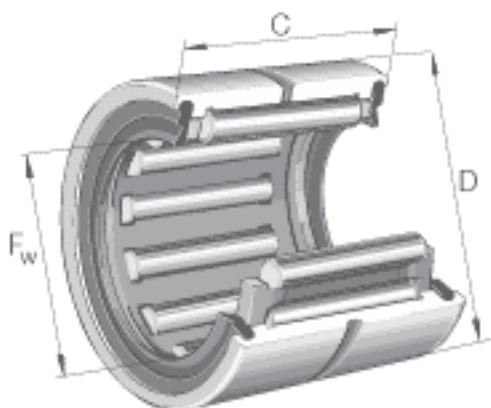

INA RNA4904-RSR参数

尺寸	F_w	25	mm	-
	D	37	mm	-
	C	17	mm	-
	r_{min}	0.3	mm	-
重量	m	56	g	质量
基本额定载荷	C_r	19500	N	基本额定动载荷，径向
	C_{0r}	19900	N	基本额定静载荷，径向
疲劳极限载荷	C_{ur}	3750	N	疲劳极限载荷，径向
极限转速	$n_{G\ Fett}$	7500	r/min	脂润滑时的极限转速

INA RNA4904-RSR图片