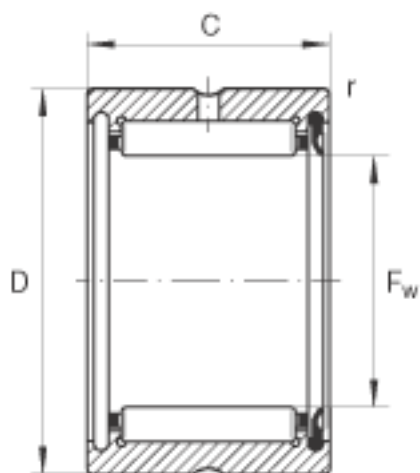

INA RNA4904-RSR参数

尺寸	F_w	25	mm	-
	D	37	mm	-
	C	17	mm	-
	r_{min}	0.3	mm	-
重量	m	56	g	质量
基本额定载荷	C_r	19500	N	基本额定动载荷，径向
	C_{0r}	19900	N	基本额定静载荷，径向
疲劳极限载荷	C_{ur}	3750	N	疲劳极限载荷，径向
极限转速	$n_{G\ Fett}$	7500	r/min	脂润滑时的极限转速

INA RNA4904-RSR图片

参考资料:<http://www.sozhou.com/p/02812d7c.html>