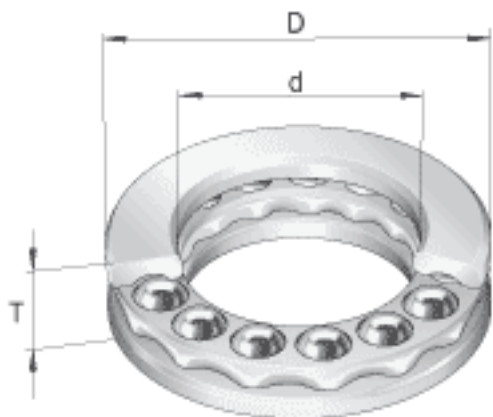

INA FT8参数

尺寸	d	23.8125	mm	-
	D	46.838	mm	-
	T	15.875	mm	-
重量	m	121	g	质量
基本额定载荷	C_a	6700	N	基本额定动载荷, 轴向
	C_{0a}	4200	N	基本额定静载荷, 轴向
极限转速	n_G	4300	r/min	极限转速

INA FT8图片

参考资料:<http://www.sozhou.com/p/027e37dd.html>