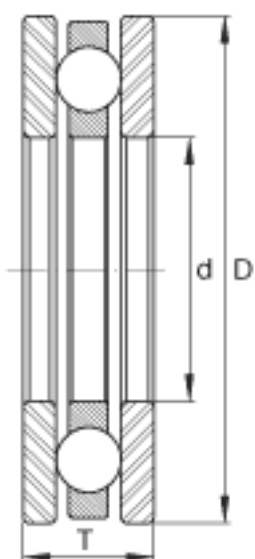

INA FT8参数

尺寸	d	23.8125	mm	-
	D	46.838	mm	-
	T	15.875	mm	-
重量	m	121	g	质量
基本额定载荷	C_a	6700	N	基本额定动载荷, 轴向
	C_{0a}	4200	N	基本额定静载荷, 轴向
极限转速	n_G	4300	r/min	极限转速

INA FT8图片

参考资料:<http://www.sozhou.com/p/027e37dd.html>