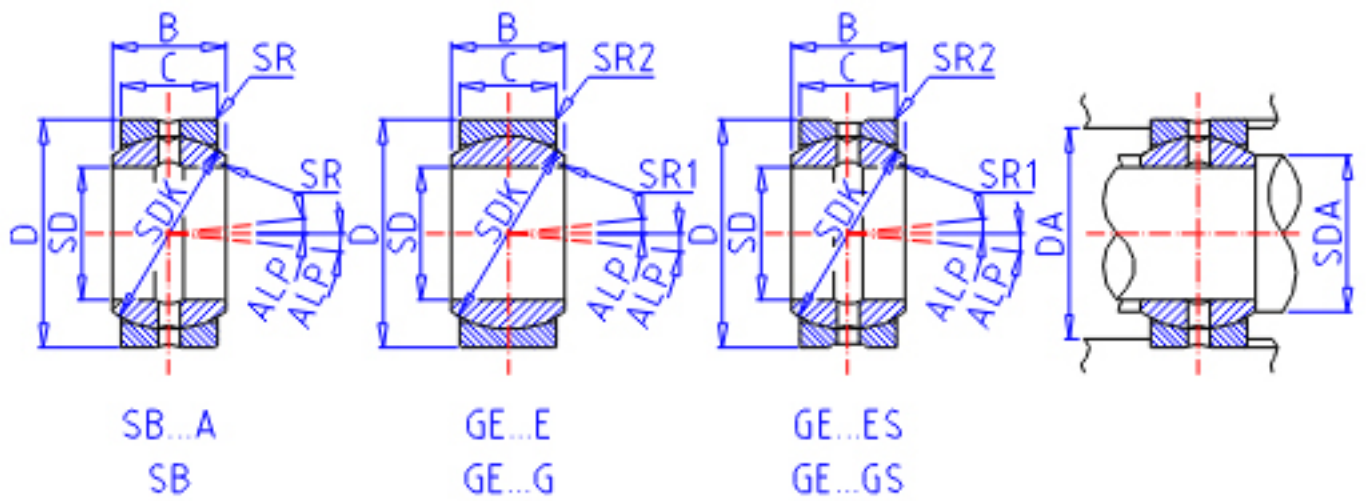

IKO GE 180GS参数

轴径	STDRT	180	mm	轴径
型号	ORDER	GE 180GS		型号
重量	MASS	34700	g	重量
主要尺寸	SD	180	mm	内径
	D	290	mm	外径
	B	155	mm	宽度
	C	100	mm	宽度
	SDK	250.0	mm	-
	SR	0.0	mm	(最小)
	SR1	1.1	mm	(最小)
	SR2	1.1	mm	(最小)
容许倾斜角度	ALP	14		容许倾斜角度
安装尺寸	SDAMIN	187.0	mm	(最小)
	SDAMAX	196.0	mm	(最大)
	DAMAX	283.0	mm	(最大)
	DAMIN	244.0	mm	(最小)
动态负载容量	CD	2450000	N	动态负载容量
静态负载容量	CS	14700000	N	静态负载容量

IKO GE 180GS图片

参考资料:<http://www.sozhou.com/p/0268f37c.html>