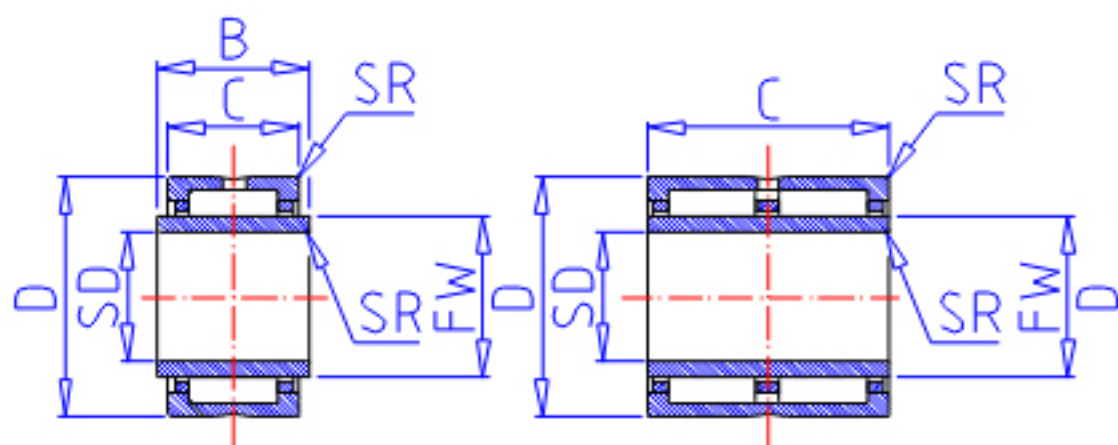

IKO NA 4905参数

轴径	STDRT	25	mm	轴径
型号	ORDER	NA 4905		型号
重量	MASS	92.5	g	重量
主要尺寸	SD	25	mm	内径
	D	42	mm	外径
	C	17	mm	宽度
	B	0.000	mm	宽度
	SR	0.3	mm	(最小)
	FW	30	mm	内径
	S	0.500	mm	-
安装尺寸	SDAMIN	27.0	mm	(最小)
	SDAMAX	29.0	mm	(最大)
	DA	40.0	mm	(最大)
基本额定载荷	CR	23700	N	动载荷
	COR	30700	N	静载荷
搭配内圈	IR	LRT 253017		搭配内圈

IKO NA 4905图片

NA 48, NA49
TAFI, TRI
NA 69 (SD $\leq$ 30)

NA 69