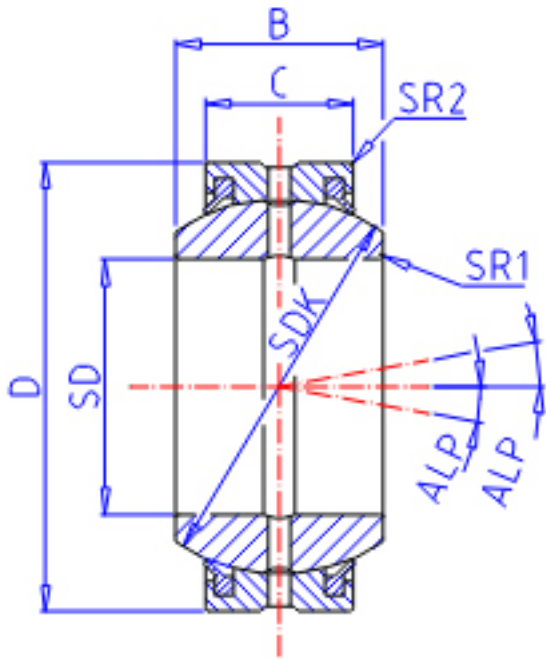

IKO GE 17GS-2RS参数

轴径	STDRT	17	mm	轴径
型号	ORDER	GE 17GS-2RS		型号
重量	MASS	80	g	重量
主要尺寸	SD	17	mm	内径
	D	35	mm	外径
	B	20	mm	宽度
	C	12	mm	宽度
	SDK	29.0	mm	-
	SR1	0.3	mm	(最小)
	SR2	0.3	mm	(最小)
安装尺寸	SDAMIN	19.5	mm	(最小)
	SDAMAX	21.0	mm	(最大)
	DAMAX	32.5	mm	(最大)
	DAMIN	30.5	mm	(最小)
动态负载容量	CD	34100	N	动态负载容量
静态负载容量	CS	205000	N	静态负载容量
容许倾斜角度	ALP	16		容许倾斜角度

IKO GE 17GS-2RS图片

参考资料:<http://www.sozhou.com/p/02333e4e.html>