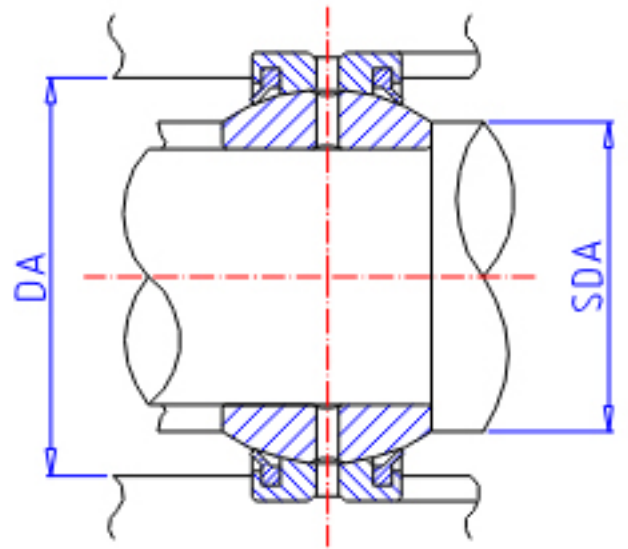

IKO GE 17GS-2RS参数

轴径	STDRT	17	mm	轴径
型号	ORDER	GE 17GS-2RS		型号
重量	MASS	80	g	重量
主要尺寸	SD	17	mm	内径
	D	35	mm	外径
	B	20	mm	宽度
	C	12	mm	宽度
	SDK	29.0	mm	-
	SR1	0.3	mm	(最小)
	SR2	0.3	mm	(最小)
安装尺寸	SDAMIN	19.5	mm	(最小)
	SDAMAX	21.0	mm	(最大)
	DAMAX	32.5	mm	(最大)
	DAMIN	30.5	mm	(最小)
动态负载容量	CD	34100	N	动态负载容量
静态负载容量	CS	205000	N	静态负载容量
容许倾斜角度	ALP	16		容许倾斜角度

IKO GE 17GS-2RS图片

参考资料:<http://www.sozhou.com/p/02333e4e.html>