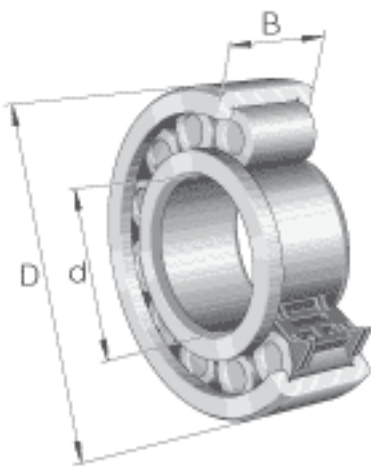

INA ZSL192314参数

基本额定载荷	C_{0r}	355000	N	基本额定静载荷，径向
疲劳极限载荷	C_{ur}	67000	N	疲劳极限载荷，径向
极限转速	n_G	6400	r/min	极限转速
参考转速	n_B	4450	r/min	参考转速
尺寸	d	70	mm	-
	D	150	mm	-
	B	51	mm	-
	D_1	121.6	mm	-
	d_1	93.5	mm	-
	F	84.14	mm	-
	r_{min}	2.1	mm	-
	s	3.5	mm	轴向位移
重量	m	4270	g	质量
基本额定载荷	C_r	365000	N	基本额定动载荷，径向

INA ZSL192314图片

参考资料:<http://www.sozhou.com/p/021975bc.html>