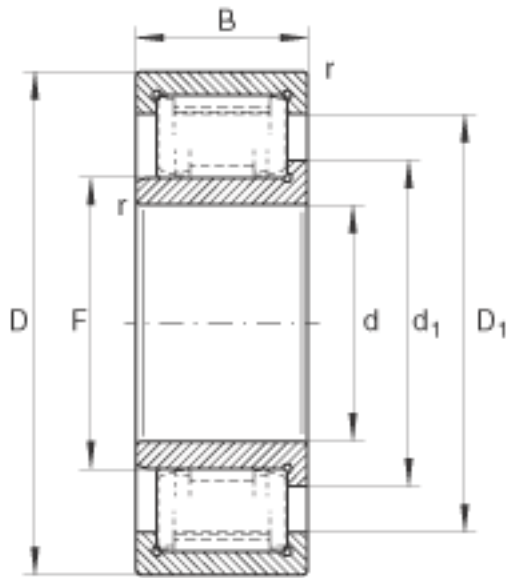

INA ZSL192314参数

基本额定载荷	C_{0r}	355000	N	基本额定静载荷，径向
疲劳极限载荷	C_{ur}	67000	N	疲劳极限载荷，径向
极限转速	n_G	6400	r/min	极限转速
参考转速	n_B	4450	r/min	参考转速
尺寸	d	70	mm	-
	D	150	mm	-
	B	51	mm	-
	D_1	121.6	mm	-
	d_1	93.5	mm	-
	F	84.14	mm	-
	r_{min}	2.1	mm	-
	s	3.5	mm	轴向位移
重量	m	4270	g	质量
基本额定载荷	C_r	365000	N	基本额定动载荷，径向

INA ZSL192314图片

参考资料:<http://www.sozhou.com/p/021975bc.html>