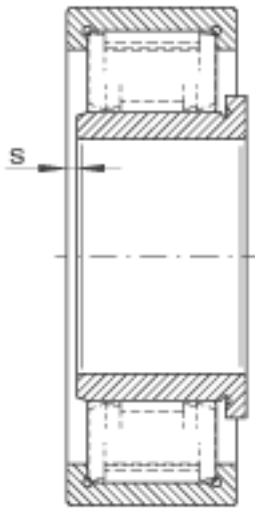

INA ZSL192314参数

基本额定载荷	C_{0r}	355000	N	基本额定静载荷，径向
疲劳极限载荷	C_{ur}	67000	N	疲劳极限载荷，径向
极限转速	n_G	6400	r/min	极限转速
参考转速	n_B	4450	r/min	参考转速
尺寸	d	70	mm	-
	D	150	mm	-
	B	51	mm	-
	D_1	121.6	mm	-
	d_1	93.5	mm	-
	F	84.14	mm	-
	r_{min}	2.1	mm	-
	s	3.5	mm	轴向位移
重量	m	4270	g	质量
基本额定载荷	C_r	365000	N	基本额定动载荷，径向

INA ZSL192314图片

参考资料:<http://www.sozhou.com/p/021975bc.html>