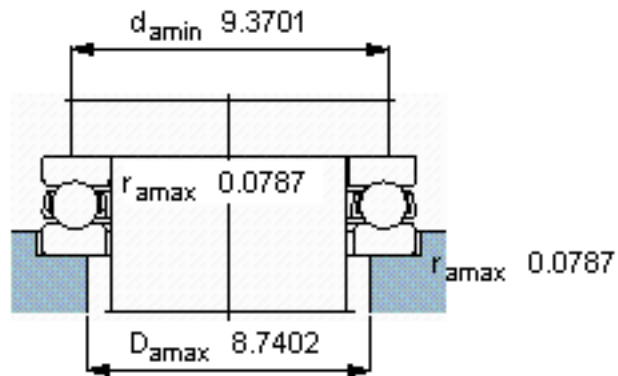

SKF 51238 M参数

主要尺寸	d	190	mm	-
	D	270	mm	-
	H	62	mm	-
基本额定载荷	C	332000	N	动载荷
	$C_0$	1270000	N	静载荷
疲劳载荷极限	$P_u$	31000	N	-
最小载荷系数	A	8.4	-	-
额定转速	额定转度	1000	r/min	-
	极限转速	1400	r/min	-
重量	重量	12000	g	-
型号	型号	51238 M	-	-

SKF 51238 M图片

参考资料:<http://www.sozhou.com/p/01afec22.html>