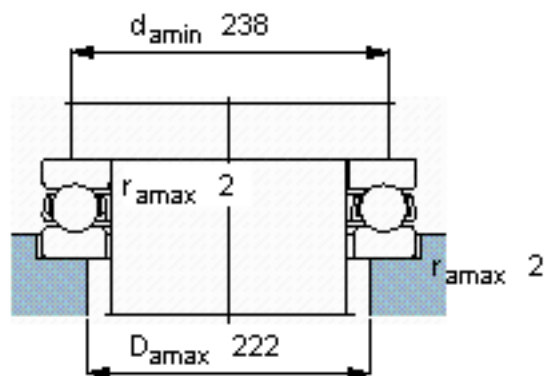

SKF 51238 M参数

主要尺寸	d	190	mm	-
	D	270	mm	-
	H	62	mm	-
基本额定载荷	C	332000	N	动载荷
	$C_0$	1270000	N	静载荷
疲劳载荷极限	$P_u$	31000	N	-
最小载荷系数	A	8.4	-	-
额定转速	额定转度	1000	r/min	-
	极限转速	1400	r/min	-
重量	重量	12000	g	-
型号	型号	51238 M	-	-

SKF 51238 M图片

参考资料:<http://www.sozhou.com/p/01afec22.html>