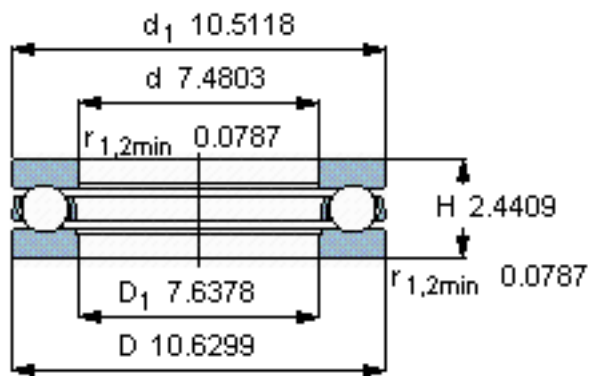

SKF 51238 M参数

主要尺寸	d	190	mm	-
	D	270	mm	-
	H	62	mm	-
基本额定载荷	C	332000	N	动载荷
	$C_0$	1270000	N	静载荷
疲劳载荷极限	$P_u$	31000	N	-
最小载荷系数	A	8.4	-	-
额定转速	额定转度	1000	r/min	-
	极限转速	1400	r/min	-
重量	重量	12000	g	-
型号	型号	51238 M	-	-

SKF 51238 M图片

参考资料:<http://www.sozhou.com/p/01afec22.html>