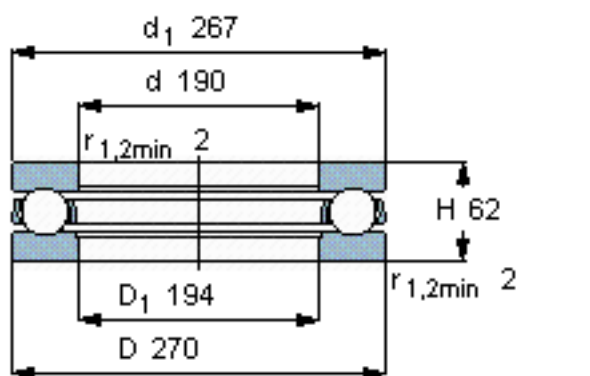

SKF 51238 M参数

主要尺寸	d	190	mm	-
	D	270	mm	-
	H	62	mm	-
基本额定载荷	C	332000	N	动载荷
	$C_0$	1270000	N	静载荷
疲劳载荷极限	$P_u$	31000	N	-
最小载荷系数	A	8.4	-	-
额定转速	额定转度	1000	r/min	-
	极限转速	1400	r/min	-
重量	重量	12000	g	-
型号	型号	51238 M	-	-

SKF 51238 M图片

参考资料:<http://www.sozhou.com/p/01afec22.html>