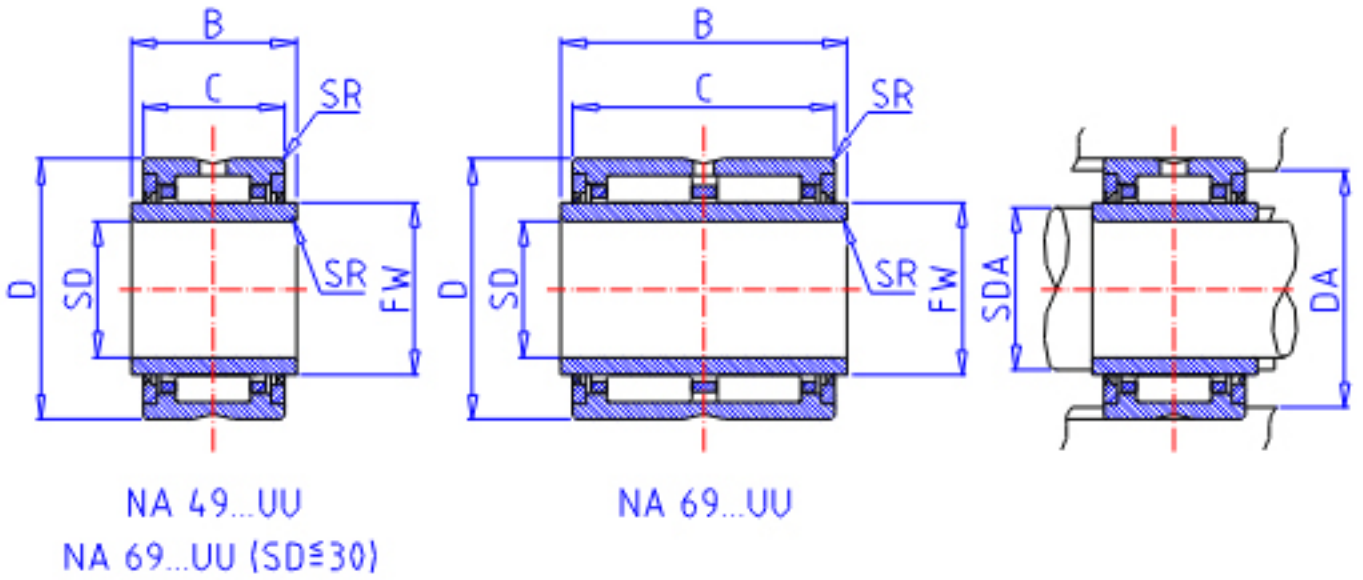

参考资料:<http://www.sozhou.com/p/01af0e72.html>