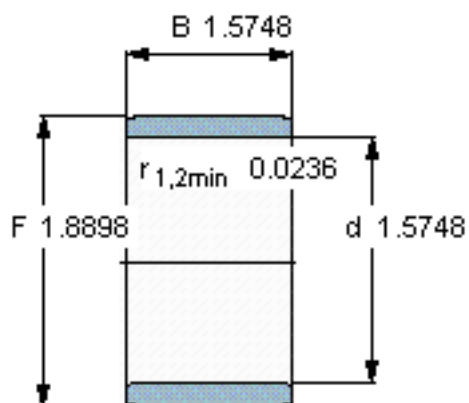

SKF IR 40x48x40参数

主要尺寸	d	40	mm	-
	F	48	mm	-
	B	40	mm	-
	最小	0.6	mm	-
重量	重量	170	g	-
型号	型号	IR 40x48x40	-	-

SKF IR 40x48x40图片

参考资料:<http://www.sozhou.com/p/01ad0b84.html>