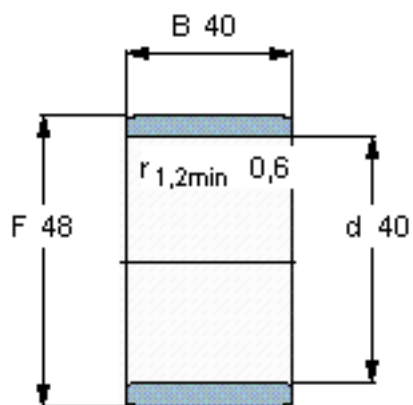

SKF IR 40x48x40参数

主要尺寸	d	40	mm	-
	F	48	mm	-
	B	40	mm	-
	最小	0.6	mm	-
重量	重量	170	g	-
型号	型号	IR 40x48x40	-	-

SKF IR 40x48x40图片

参考资料:<http://www.sozhou.com/p/01ad0b84.html>