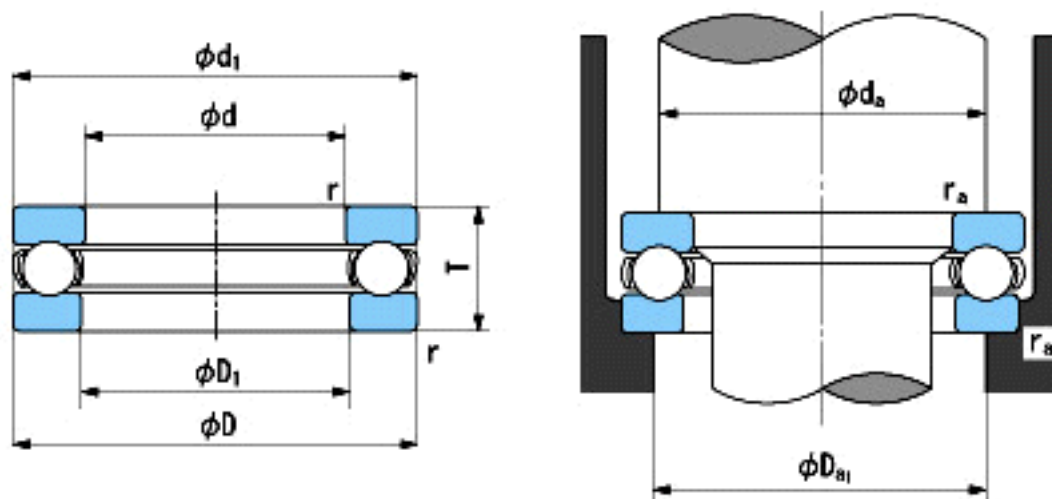

NACHI 51417参数

外形尺寸	d	85	mm	内径
	D	180	mm	外径
	T	72	mm	宽度
	r	2.1~4.5	mm	径向和轴向方向
尺寸	D1 (min)	88	mm	(最小)
	d1 (max)	177	mm	(最大)
安装尺寸	da (min)	142	mm	(最小)
	Da1 (max)	123	mm	(最大)
	ra (max)	2	mm	(最大)
重量	Mass	9300	g	重量
基本额定载荷	Ca	288000	N	动载荷
	Coa	685000	N	静载荷
极限速度	Grease	850	r/min	脂润滑
	Oil	1200	r/min	油润滑

NACHI 51417图片

参考资料:<http://www.sozhou.com/p/018be3da.html>