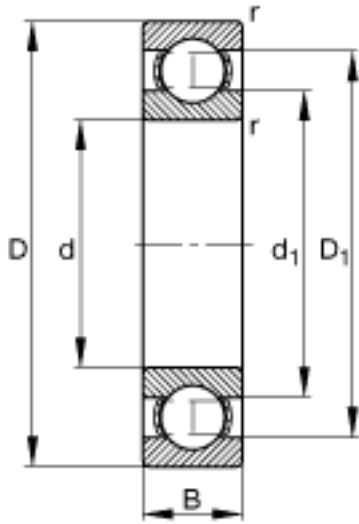

参考资料:<http://www.sozhou.com/p/0165047b.html>