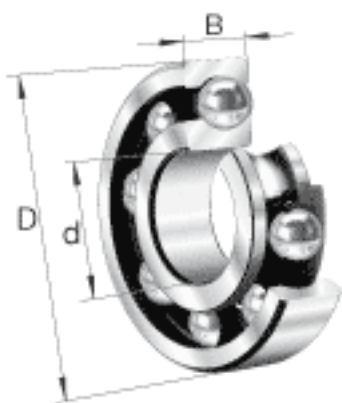

FAG 6300参数

尺寸	d	10	mm	-
	D	35	mm	-
	B	11	mm	-
	D_1	27	mm	-
	$D_{a\ max}$	30.8	mm	-
	d_1	18.1	mm	-
	$d_{a\ min}$	14.2	mm	-
	$r_{a\ max}$	0.6	mm	-
	r_{min}	0.6	mm	-
重量	m	55	g	质量
基本额定载荷	C_r	8600	N	基本额定动载荷，径向
	C_{0r}	3450	N	基本额定静载荷，径向
极限转速	n_G	31000	r/min	极限转速
参考转速	n_B	21100	r/min	参考速度
疲劳极限载荷	C_{ur}	230	N	疲劳极限载荷，径向

FAG 6300图片