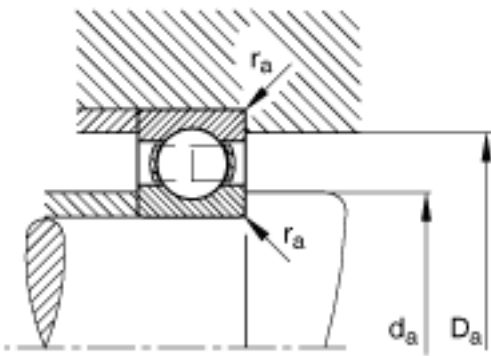

参考资料:<http://www.sozhou.com/p/0165047b.html>