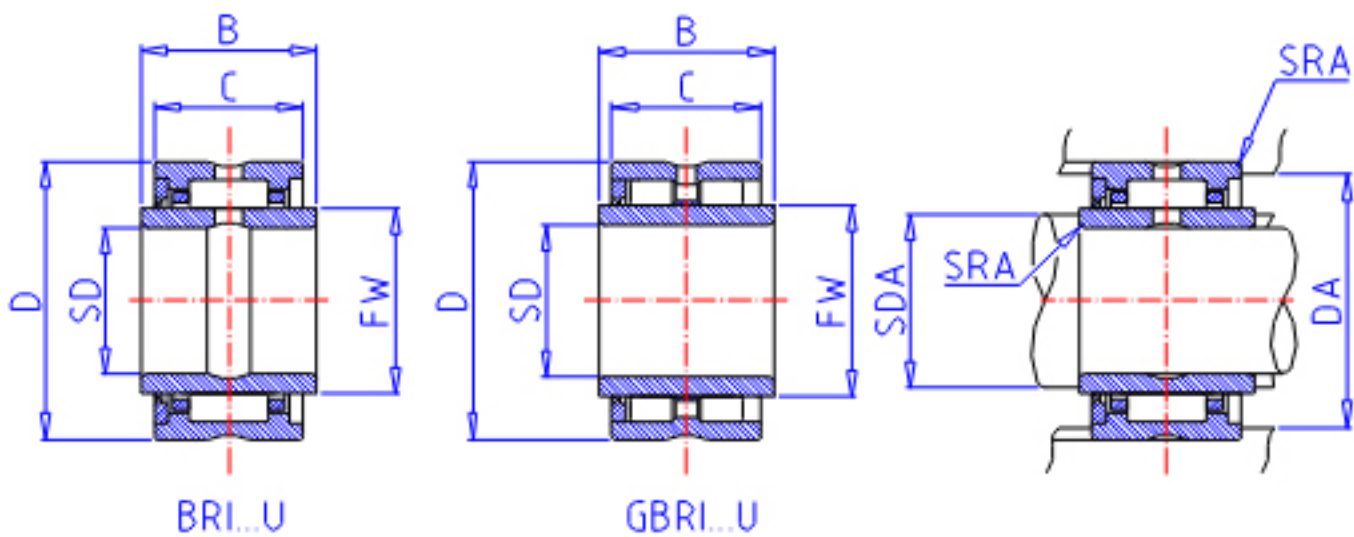

参考资料:<http://www.sozhou.com/p/012bcae7.html>