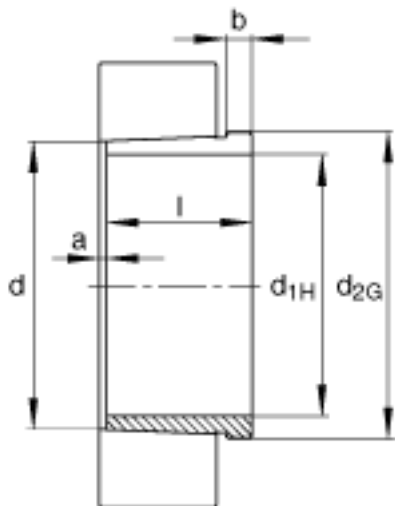

FAG AH33/500-H参数

尺寸	d	500	mm	-
	d <sub>2G</sub>	Tr550x6	mm	-
	e	8.5	mm	-
	R <sub>o</sub>	G1/8		-
	t	12	mm	-
说明		480	mm	轴
尺寸	d <sub>1H</sub>	480	mm	-
	l	442	mm	-
	a	12	mm	-
	b	54	mm	-
重量	m	110000	g	质量

FAG AH33/500-H图片