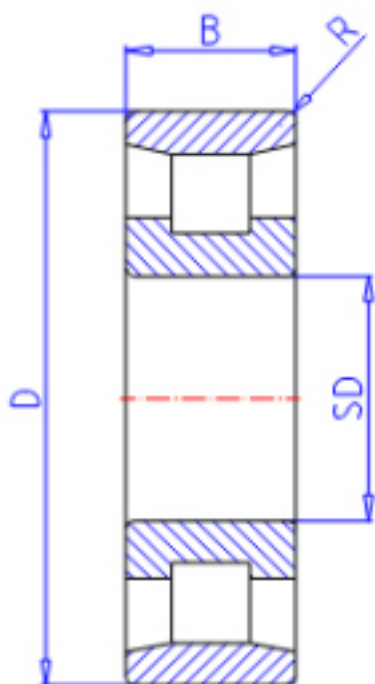

KOYO N221参数

主要尺寸	SD	105	mm	内径
	D	190	mm	外径
	B	36	mm	宽度
	R	2.1	mm	(最小)
型号	ORDER	N221		型号
基本额定载荷	C	201000	N	动载荷
	C0	241000	N	静载荷
极限转速	NG	3300	1/min	脂润滑
	NO	3900	1/min	油润滑

KOYO N221图片

参考资料:<http://www.sozhou.com/p/00eaf52f.html>