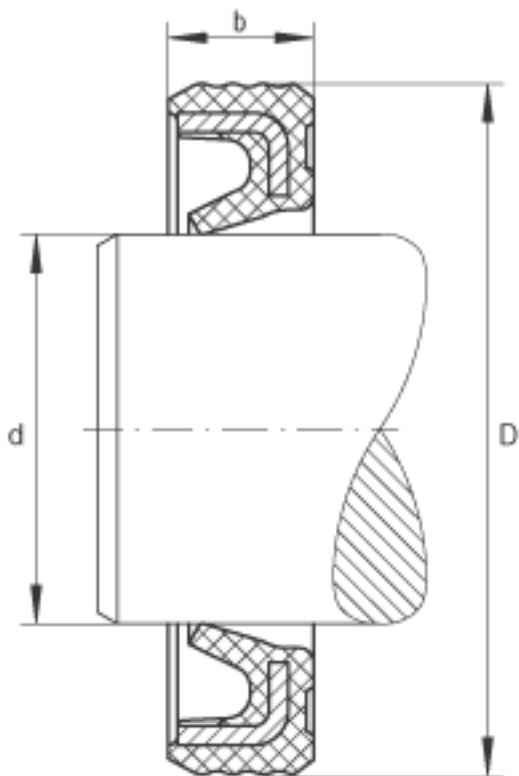

INA G8X15X3参数

尺寸	d	8	mm	-
	D	15	mm	-
	b	3	mm	公差: +0,1 / -0,2
重量	m	0.7	g	质量

INA G8X15X3图片

参考资料:<http://www.sozhou.com/p/00d0d39e.html>