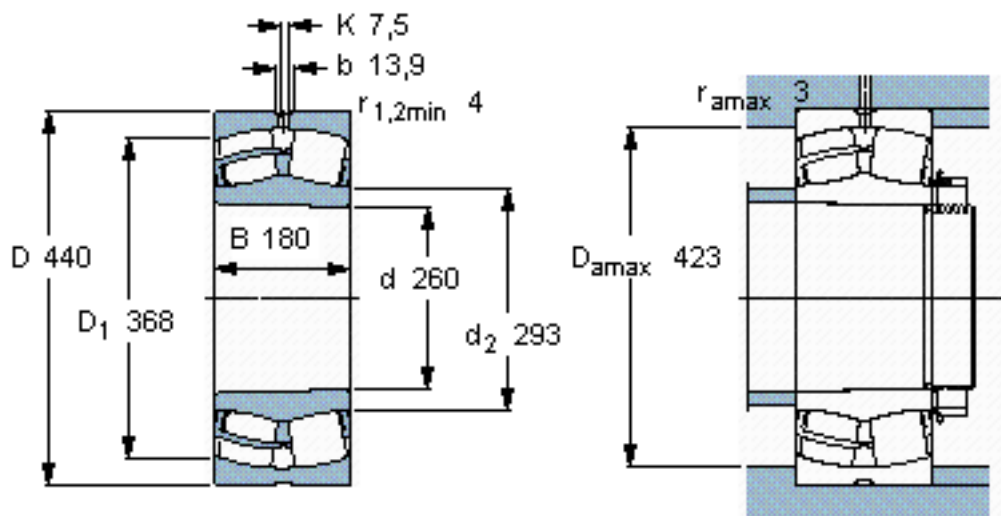

SKF 24152 CCK30/W33 *参数

主要尺寸	d	260	mm	-
	D	440	mm	-
	B	180	mm	-
基本额定载荷	C	3000000	N	动载荷
	C_0	4800000	N	静载荷
疲劳载荷极限	P_u	380000	N	-
额定转速	参考转速	670	r/min	-
	极限转速	950	r/min	-
重量	重量	110000	g	-
型号	* SKF 探索者轴承	24152 CCK30/W33 *	-	-

SKF 24152 CCK30/W33 *图片

计算系数
e 0,4
Y₁ 1,7
Y₂ 2,5
Y₀ 1,6

圆锥孔，圆锥
1: 30

参考资料: <http://www.sozhou.com/p/00be8dcb.html>

圆锥孔，圆锥
1: 30