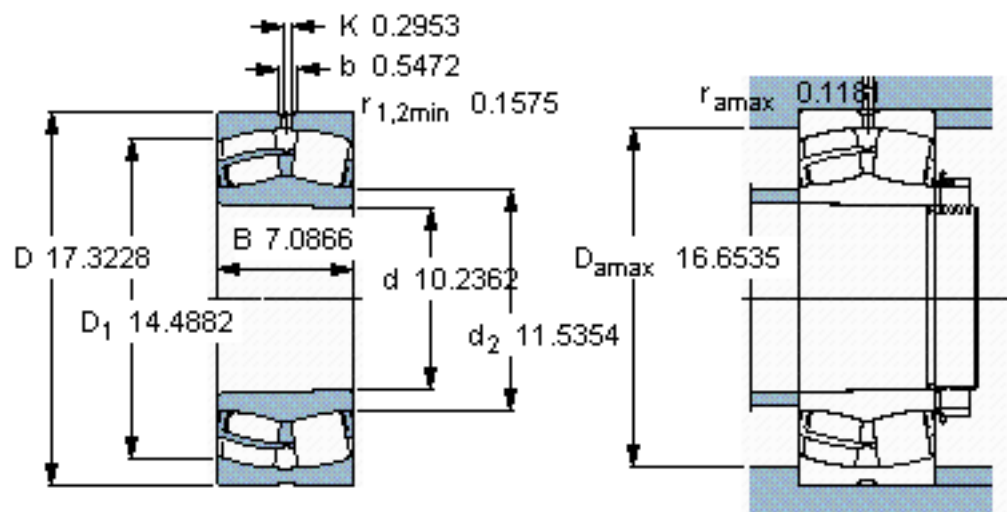

SKF 24152 CCK30/W33 *参数

主要尺寸	d	260	mm	-
	D	440	mm	-
	B	180	mm	-
基本额定载荷	C	3000000	N	动载荷
	C_0	4800000	N	静载荷
疲劳载荷极限	P_u	380000	N	-
额定转速	参考转速	670	r/min	-
	极限转速	950	r/min	-
重量	重量	110000	g	-
型号	* SKF 探索者轴承	24152 CCK30/W33 *	-	-

SKF 24152 CCK30/W33 *图片

计算系数
e 0,4
Y₁ 1,7
Y₂ 2,5
Y₀ 1,6

圆锥孔，圆锥
1: 30

参考资料: <http://www.sozhou.com/p/00be8dcb.html>

圆锥孔，圆锥
1: 30