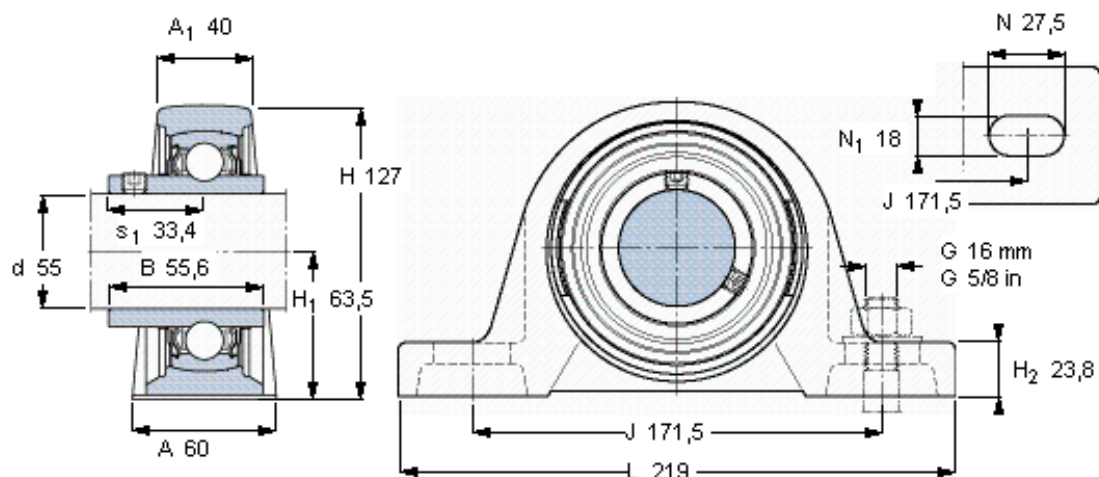

SKF SY 55 TF/VA228参数

主要尺寸	d	55	mm	-
	A	60	mm	-
	H	127	mm	-
	H ₁	63.5	mm	-
	L	219	mm	-
基本额定载荷	C ₀	29000	N	静载荷
重量	重量	3600	g	-
型号	轴承单元	SY 55 TF/VA228	-	-
	轴承座	SY 511 U/VA228	-	-
	轴承	YAR 211-2FW/VA228	-	-

SKF SY 55 TF/VA228图片

平头螺钉
适宜的止动环 [Nm]
六角键销尺寸 [mm]

M 10×
16,5
5

参考资料: <http://www.sozhou.com/p/00aed288.html>

平头螺钉
 适宜的止动环 [Nm]
 六角键销尺寸 [mm]

M 10x
 16,5
 5