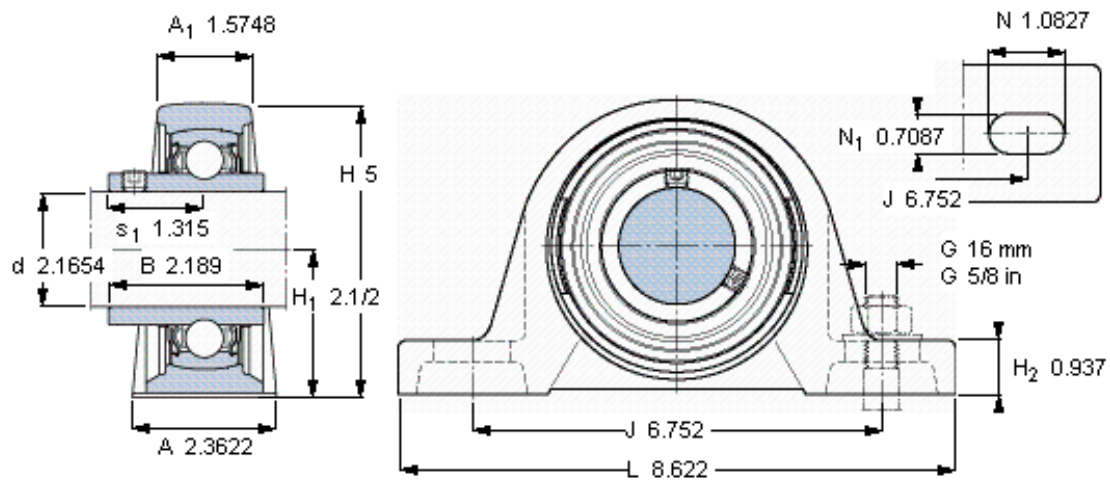

SKF SY 55 TF/VA228参数

主要尺寸	d	55	mm	-
	A	60	mm	-
	H	127	mm	-
	H ₁	63.5	mm	-
	L	219	mm	-
基本额定载荷	C ₀	29000	N	静载荷
重量	重量	3600	g	-
型号	轴承单元	SY 55 TF/VA228	-	-
	轴承座	SY 511 U/VA228	-	-
	轴承	YAR 211-2FW/VA228	-	-

SKF SY 55 TF/VA228图片

平头螺钉
适宜的止动环 [Nm]
六角键销尺寸 [mm]

M 10×
16,5
5

参考资料: <http://www.sozhou.com/p/00aed288.html>

平头螺钉
 适宜的止动环 [Nm]
 六角键销尺寸 [mm]

M 10x
 16,5
 5