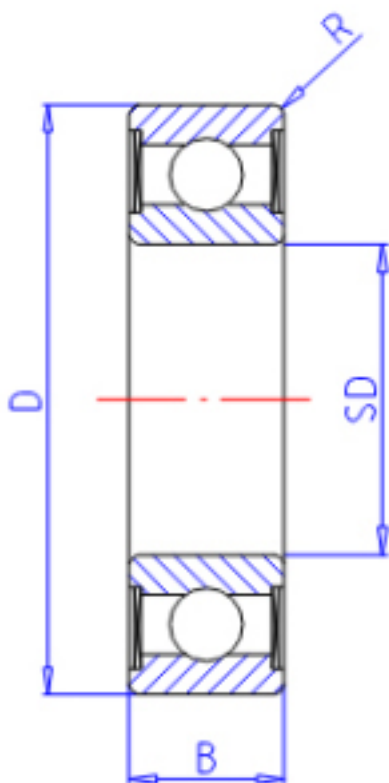

KOYO 63/222RU参数

主要尺寸	SD	22	mm	内径
	D	56	mm	外径
	B	16	mm	宽度
	R	1.1	mm	(最小)
型号	ORDER	63/222RU		型号
基本额定载荷	C	18500	N	动载荷
	C0	9400	N	静载荷
极限转速	NG	13000	1/min	脂润滑

KOYO 63/222RU图片

参考资料:<http://www.sozhou.com/p/00aad97f.html>