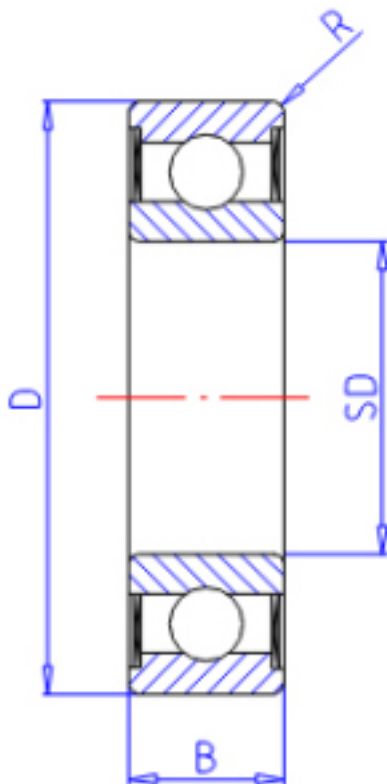

KOYO 62102RS参数

主要尺寸	SD	50	mm	内径
	D	90	mm	外径
	B	20	mm	宽度
	R	1.1	mm	(最小)
型号	ORDER	62102RS		型号
基本额定载荷	C	35100	N	动载荷
	C0	23300	N	静载荷
极限转速	NG	4600	1/min	脂润滑

KOYO 62102RS图片

参考资料:<http://www.sozhou.com/p/00998cf7.html>