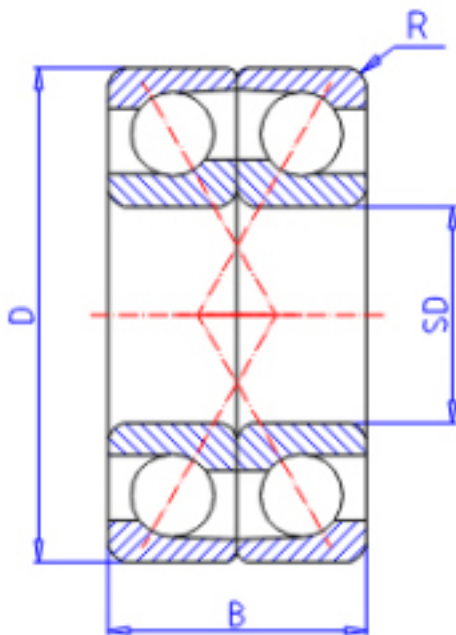

KOYO 7208DF参数

主要尺寸	SD	40	mm	内径
	D	80	mm	外径
	B	36	mm	宽度
	R	1.1	mm	(最小)
型号	ORDER	7208DF		型号
基本额定载荷	C	57400	N	动载荷
	C0	50300	N	静载荷
极限转速	NG	6400	1/min	脂润滑
	NO	8000	1/min	油润滑

KOYO 7208DF图片

参考资料:<http://www.sozhou.com/p/004a1d2c.html>