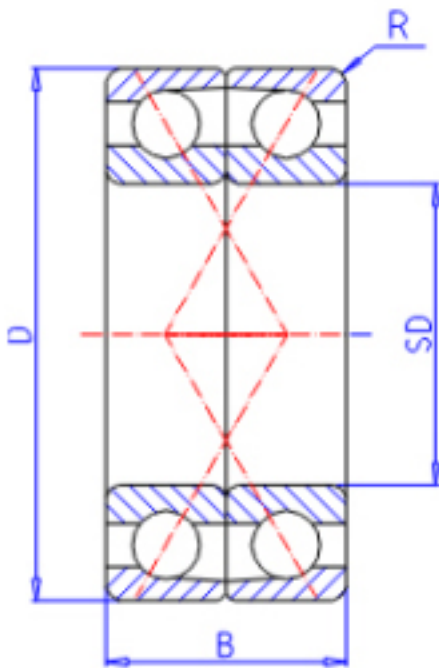

KOYO 7240CDF FY参数

主要尺寸	SD	200	mm	内径
	D	360	mm	外径
	B	116	mm	宽度
	R	4.0	mm	(最小)
型号	ORDER	7240CDF FY		型号
基本额定载荷	C	575000	N	动载荷
	C0	921000	N	静载荷
极限转速	NG	2100	1/min	脂润滑
	NO	2800	1/min	油润滑

KOYO 7240CDF FY图片

参考资料:<http://www.sozhou.com/p/002eb679.html>