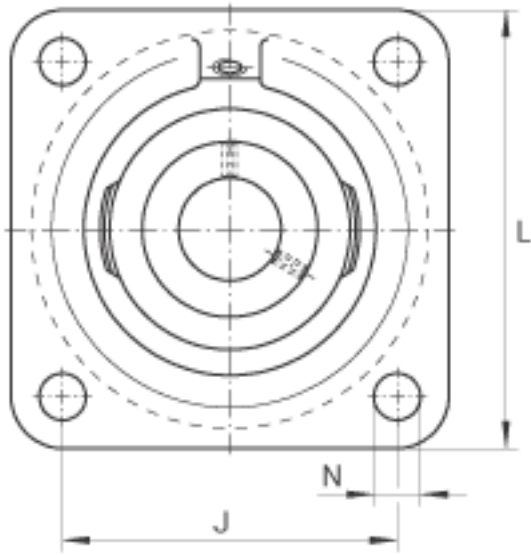

### INA RCJY65-214参数

尺寸	d	65	mm	-	
	L	188	mm	-	
	U	82.4	mm	-	
	A	52	mm	-	
	A <sub>1</sub>	18	mm	-	
	A <sub>2</sub>	38	mm	-	
	B	74.6	mm	-	
	J	150	mm	-	
	N	18	mm	-	
	Q	Rp 1/8		-	
	V	165	mm	-	
	重量	m	5650	g	质量
	基本额定载荷	C <sub>r</sub>	62000	N	基本额定动载荷，径向
C <sub>0r</sub>		44000	N	基本额定静载荷，径向	
说明		GG. CJ14		轴承座的型号	
		GYE65-214-KRR-B		轴承的型号	
				可选择球轴承 6214。	

### INA RCJY65-214图片

参考资料:<http://www.sozhou.com/p/00295153.html>