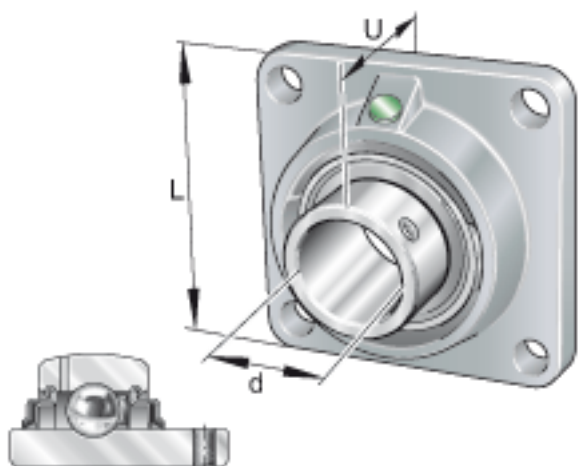

INA RCJY65-214参数

尺寸	d	65	mm	-	
	L	188	mm	-	
	U	82.4	mm	-	
	A	52	mm	-	
	A₁	18	mm	-	
	A₂	38	mm	-	
	B	74.6	mm	-	
	J	150	mm	-	
	N	18	mm	-	
	Q	Rp 1/8		-	
	V	165	mm	-	
	重量	m	5650	g	质量
	基本额定载荷	C_r	62000	N	基本额定动载荷，径向
C_{0r}		44000	N	基本额定静载荷，径向	
说明		GG. CJ14		轴承座的型号	
		GYE65-214-KRR-B		轴承的型号	
				可选择球轴承 6214。	

INA RCJY65-214图片