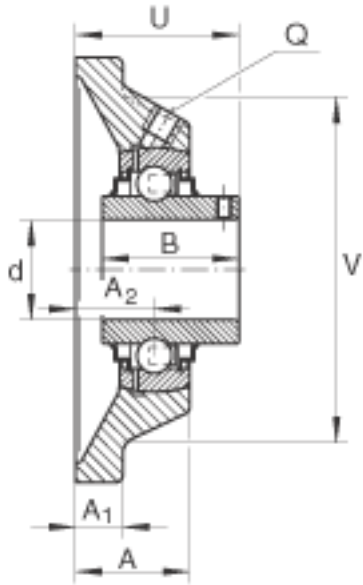

### INA RCJY65-214参数

尺寸	d	65	mm	-	
	L	188	mm	-	
	U	82.4	mm	-	
	A	52	mm	-	
	A <sub>1</sub>	18	mm	-	
	A <sub>2</sub>	38	mm	-	
	B	74.6	mm	-	
	J	150	mm	-	
	N	18	mm	-	
	Q	Rp 1/8		-	
	V	165	mm	-	
	重量	m	5650	g	质量
	基本额定载荷	C <sub>r</sub>	62000	N	基本额定动载荷，径向
C <sub>0r</sub>		44000	N	基本额定静载荷，径向	
说明		GG. CJ14		轴承座的型号	
		GYE65-214-KRR-B		轴承的型号	
				可选择球轴承 6214。	

### INA RCJY65-214图片

参考资料:<http://www.sozhou.com/p/00295153.html>